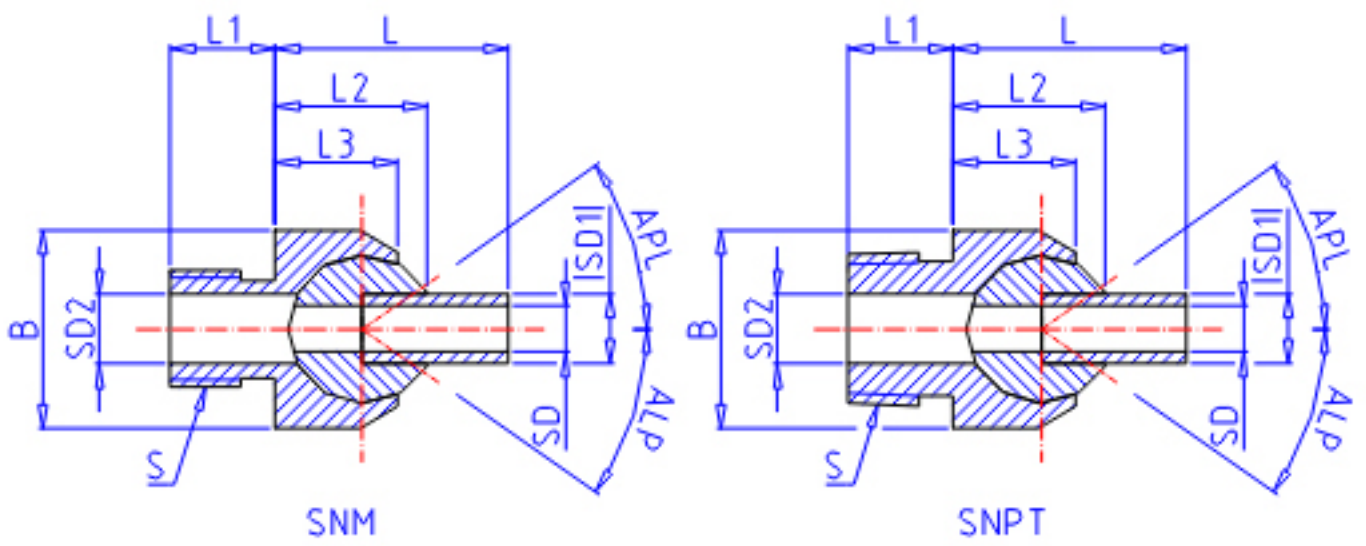

IKO SNPT 1/2-60参数

型号	ORDER	SNPT 1/2-60		型号
主要尺寸	SD	8	mm	内径
	S	PT 1/2	mm	-
	L	60	mm	-
	L1	18	mm	-
	L2	23	mm	-
	L3	19.0	mm	-
	SD1	10	mm	-
	SD2	12	mm	-
	B	32	mm	六角二面
	O	37.0	mm	六角对角
	SDK	25.40	mm	球直径
容许倾斜角度	ALP	35		-

IKO SNPT 1/2-60图片

参考资料:<http://www.sozhou.com/p/bc50baf4.html>