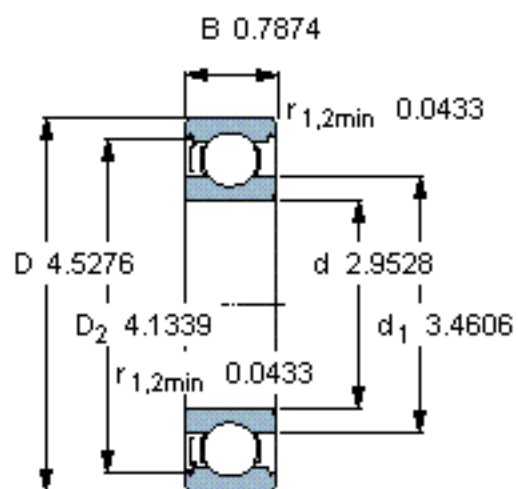

计算系数

k_r 0,025

f_0 16