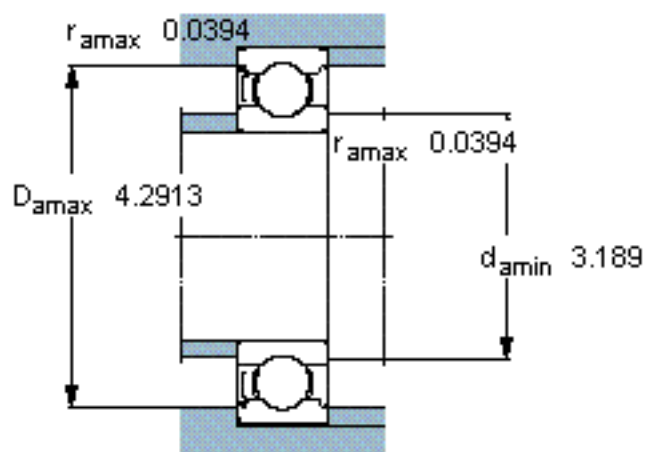

计算系数

k_r 0,025

f_0 16