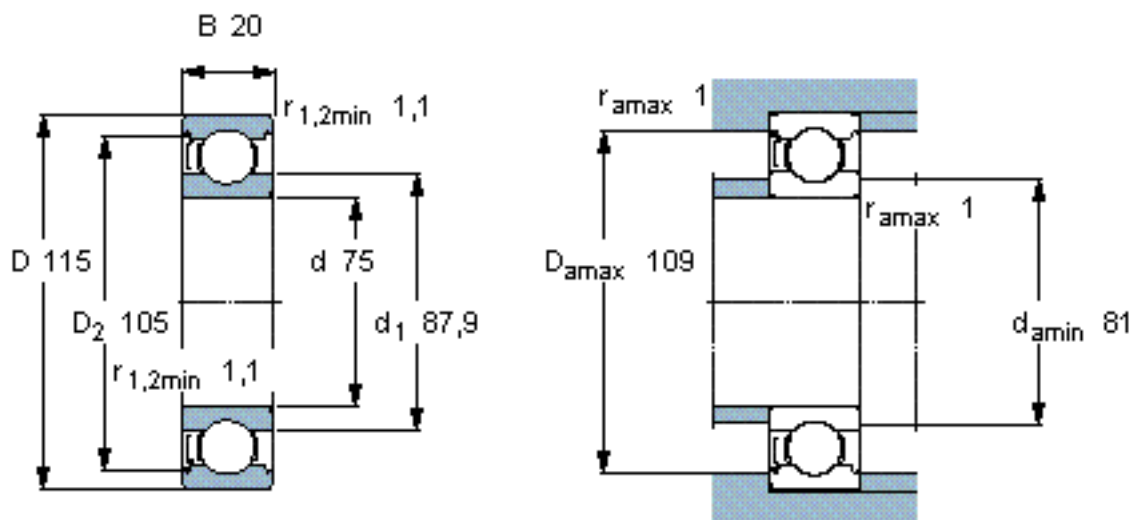

SKF 6015-Z/W64 *参数

主要尺寸	d	75	mm	-
	D	115	mm	-
	B	20	mm	-
基本额定载荷	C	41600	N	动载荷
	C_0	33500	N	静载荷
疲劳载荷极限	P_u	1430	N	-
极限转速	极限转速	3200	r/min	-
重量	重量	640	g	-
型号	* SKF 探索者轴承	6015-Z/W64 *	-	-

SKF 6015-Z/W64 *图片