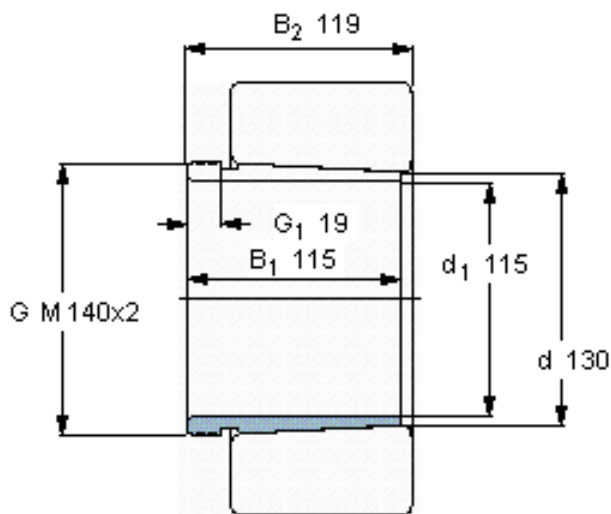

SKF AHX 2326/115 G参数

主要尺寸	$d_1$	115	mm	-
	$d$	130	mm	-
	$B_1$	115	mm	-
	$B_2$	119	mm	-
重量	重量	3600	g	-
型号	退卸套	AHX 2326/115 G	-	-
	用于拆卸的螺母	KM 28	-	-
	液压螺母	HMV 28 E	-	-
	用于在轴上锁定的螺母 +锁定装置	KM 23 + MB 23	-	-

SKF AHX 2326/115 G图片

参考资料:<http://www.sozhou.com/p/bc1e79bc.html>

外锥度

1:12