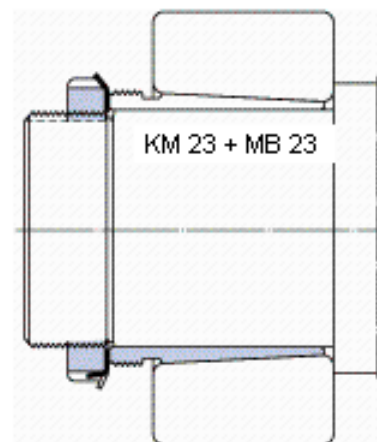

SKF AHX 2326/115 G参数

主要尺寸	$d_1$	115	mm	-
	$d$	130	mm	-
	$B_1$	115	mm	-
	$B_2$	119	mm	-
重量	重量	3600	g	-
型号	退卸套	AHX 2326/115 G	-	-
	用于拆卸的螺母	KM 28	-	-
	液压螺母	HMV 28 E	-	-
	用于在轴上锁定的螺母 +锁定装置	KM 23 + MB 23	-	-

SKF AHX 2326/115 G图片

参考资料:<http://www.sozhou.com/p/bc1e79bc.html>

外锥度

1:12