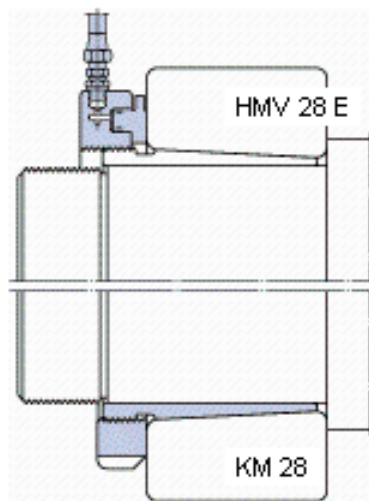

SKF AHX 2326/115 G参数

主要尺寸	$d_1$	115	mm	-
	$d$	130	mm	-
	$B_1$	115	mm	-
	$B_2$	119	mm	-
重量	重量	3600	g	-
型号	退卸套	AHX 2326/115 G	-	-
	用于拆卸的螺母	KM 28	-	-
	液压螺母	HMV 28 E	-	-
	用于在轴上锁定的螺母 +锁定装置	KM 23 + MB 23	-	-

SKF AHX 2326/115 G图片

参考资料:<http://www.sozhou.com/p/bc1e79bc.html>

外锥度

1:12