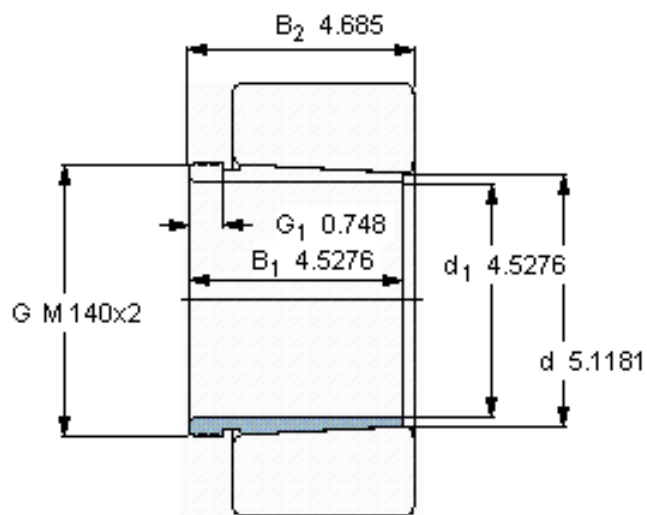

SKF AHX 2326/115 G参数

主要尺寸	$d_1$	115	mm	-
	$d$	130	mm	-
	$B_1$	115	mm	-
	$B_2$	119	mm	-
重量	重量	3600	g	-
型号	退卸套	AHX 2326/115 G	-	-
	用于拆卸的螺母	KM 28	-	-
	液压螺母	HMV 28 E	-	-
	用于在轴上锁定的螺母 +锁定装置	KM 23 + MB 23	-	-

SKF AHX 2326/115 G图片

参考资料:<http://www.sozhou.com/p/bc1e79bc.html>

外锥度

1:12