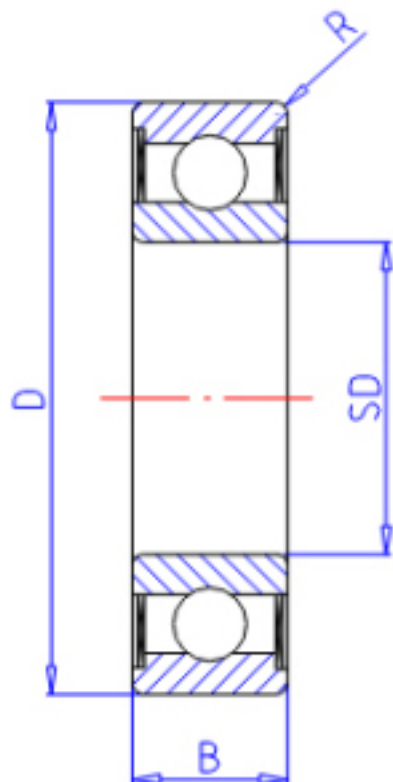

KOYO 624-2RU参数

主要尺寸	SD	4.0	mm	内径
	D	13	mm	外径
	B	5.0	mm	宽度
	R	0.20	mm	(最小)
型号	ORDER	624-2RU		型号
基本额定载荷	C	1300	N	动载荷
	C0	480	N	静载荷
极限转速	NG	44000	1/min	脂润滑
	NO	0	1/min	油润滑

KOYO 624-2RU图片

参考资料:<http://www.sozhou.com/p/bbe74d58.html>