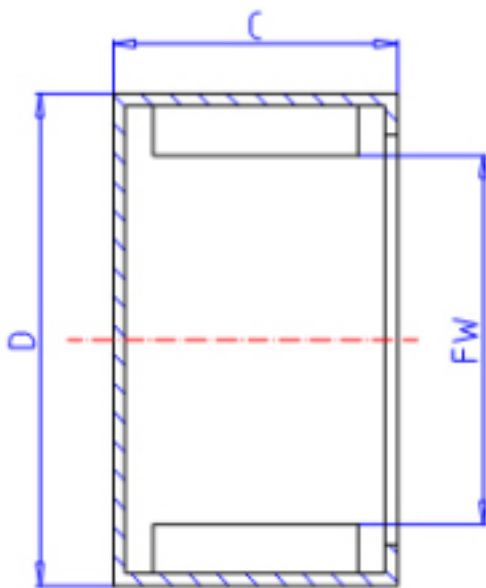

KOYO MKM3720参数

主要尺寸	FW	37.0	mm	内径
	C	20	mm	宽度
	D	47	mm	外径
型号	ORDER	MKM3720		型号
基本额定载荷	CR	25100	N	动载荷
	C0	39900	N	静载荷
极限转速	NO	9800	1/min	油润滑

KOYO MKM3720图片

参考资料:<http://www.sozhou.com/p/bbdd499a.html>