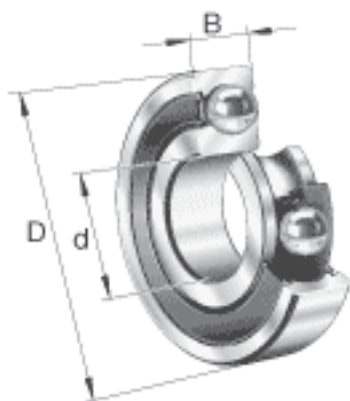

FAG 6005-2RSR参数

尺寸	d	25	mm	-
	D	47	mm	-
	B	12	mm	-
	D₂	42.5	mm	-
	D_{a max}	43.8	mm	-
	d₁	32	mm	-
	d_{a min}	28.2	mm	-
	r_{a max}	0.6	mm	-
	r_{min}	0.6	mm	-
重量	m	85	g	质量
基本额定载荷	C_r	10700	N	基本额定动载荷，径向
	C_{0r}	5900	N	基本额定静载荷，径向
极限转速	n_G	10000	r/min	极限转速
参考转速	n_B	0	r/min	参考速度
疲劳极限载荷	C_{ur}	305	N	疲劳极限载荷，径向

FAG 6005-2RSR图片