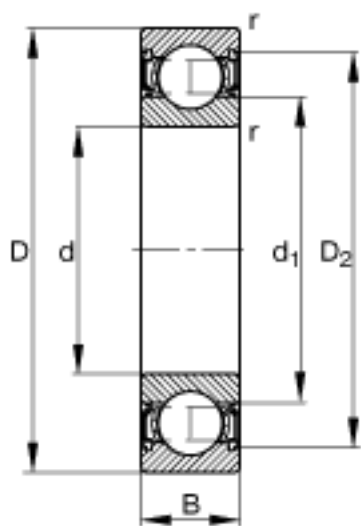

参考资料:<http://www.sozhou.com/p/bb871dfc.html>