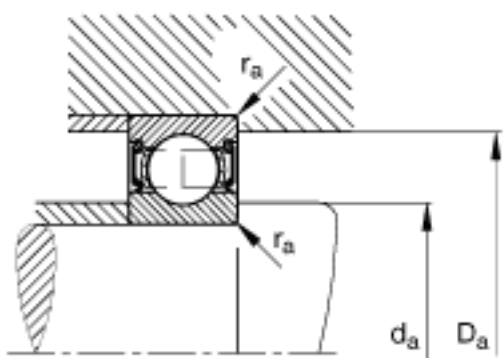

参考资料:<http://www.sozhou.com/p/bb871dfc.html>