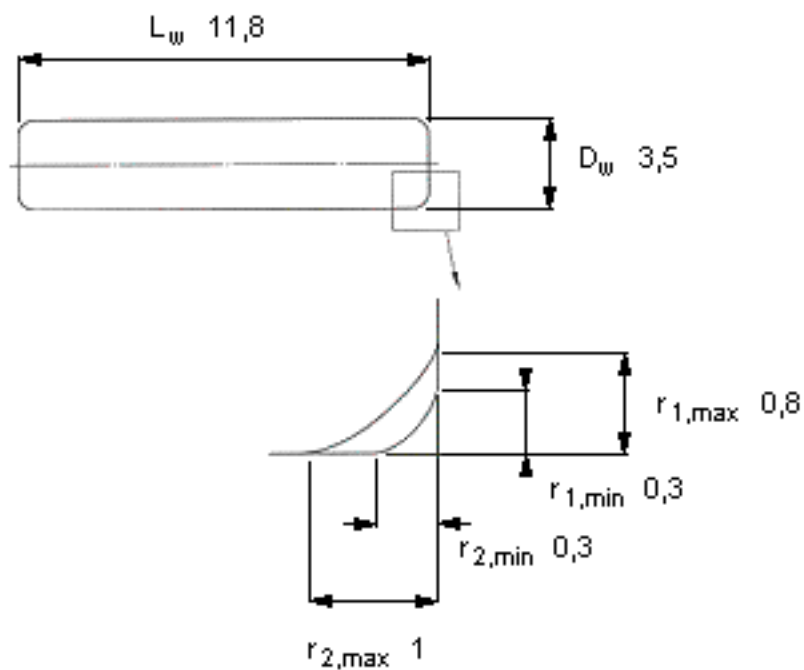

SKF RN-3.5x11.8 BF/G2参数

主要尺寸	$D_w$	3.5	mm	-
	$L_w$	11.8		-
	最小	0.3	mm	-
	最大	0.8	mm	-
	最大	1	mm	-
重量	重量	890	g	-
型号	型号	RN-3.5x11.8 BF/G2		-

SKF RN-3.5x11.8 BF/G2图片

参考资料:<http://www.sozhou.com/p/bb283aad.html>