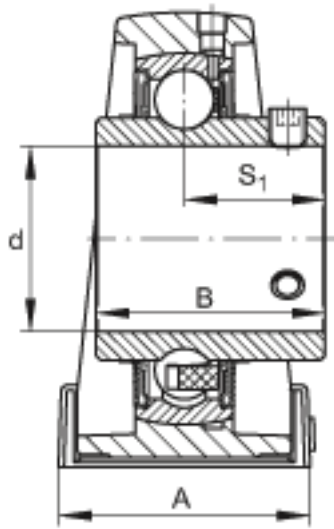

FAG UCP209参数

尺寸	d	45	mm	-
	L	190	mm	-
	H <sub>2</sub>	106	mm	-
	A	54	mm	-
	B	49.2	mm	-
	H	54	mm	-
	H <sub>1</sub>	20	mm	-
	J	146	mm	-
	N	17	mm	-
	N <sub>1</sub>	21	mm	-
	S <sub>1</sub>	30.2	mm	-
	重量	m	2200	g
说明		P209		型号, 轴承座
		UC209		型号, 外球面球轴承

FAG UCP209图片

参考资料:<http://www.sozhou.com/p/bb1402cd.html>