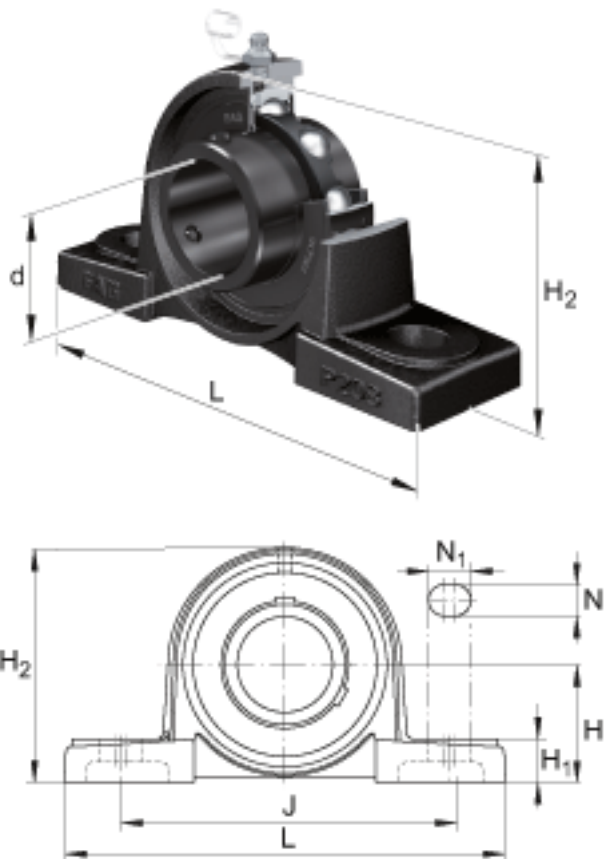

FAG UCP209参数

尺寸	d	45	mm	-
	L	190	mm	-
	H <sub>2</sub>	106	mm	-
	A	54	mm	-
	B	49.2	mm	-
	H	54	mm	-
	H <sub>1</sub>	20	mm	-
	J	146	mm	-
	N	17	mm	-
	N <sub>1</sub>	21	mm	-
	S <sub>1</sub>	30.2	mm	-
	重量	m	2200	g
说明		P209		型号, 轴承座
		UC209		型号, 外球面球轴承

FAG UCP209图片

参考资料:<http://www.sozhou.com/p/bb1402cd.html>