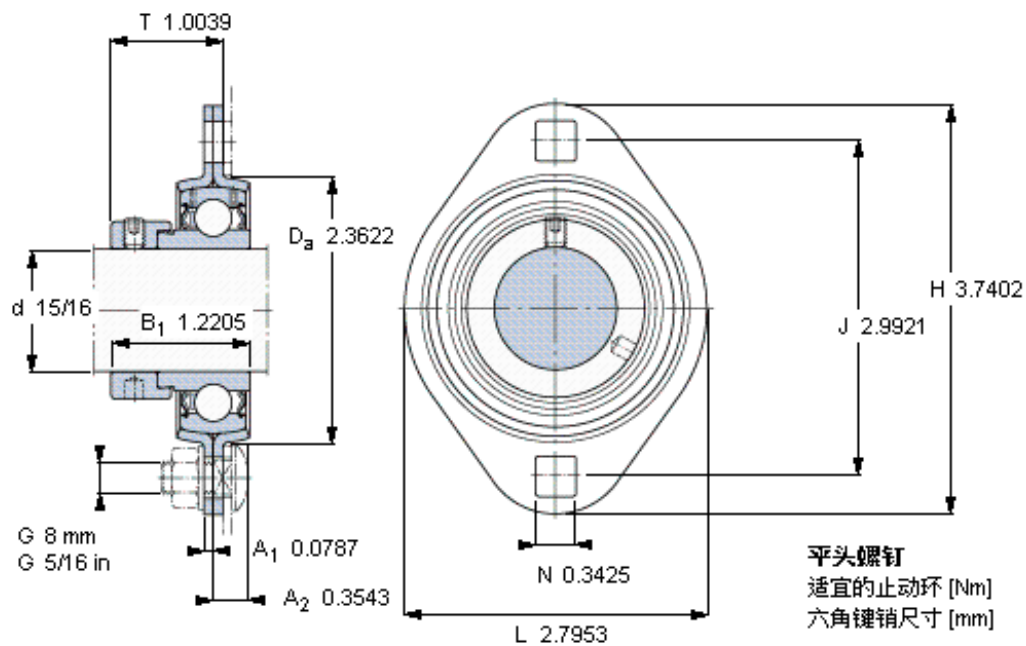

SKF PFT 15/16 FM参数

主要尺寸	d	23.813	mm	-
	D_a	60	mm	-
	H	95	mm	-
	J	76	mm	-
	T	25.5	mm	-
基本额定载荷	C	14000	N	动载荷
	C_0	7800	N	静载荷
允许轴承座载荷	径向	3600	N	-
重量	重量	310	g	-
型号	轴承单元	PFT 15/16 FM	-	-
订货型号	轴承座	PFT 52	-	-
	轴承	YET 205-015	-	-

SKF PFT 15/16 FM图片

10-32x1.6
4
3,175

参考资料: <http://www.sozhou.com/p/bae6b3a6.html>

10-32x1/4
4
3,175