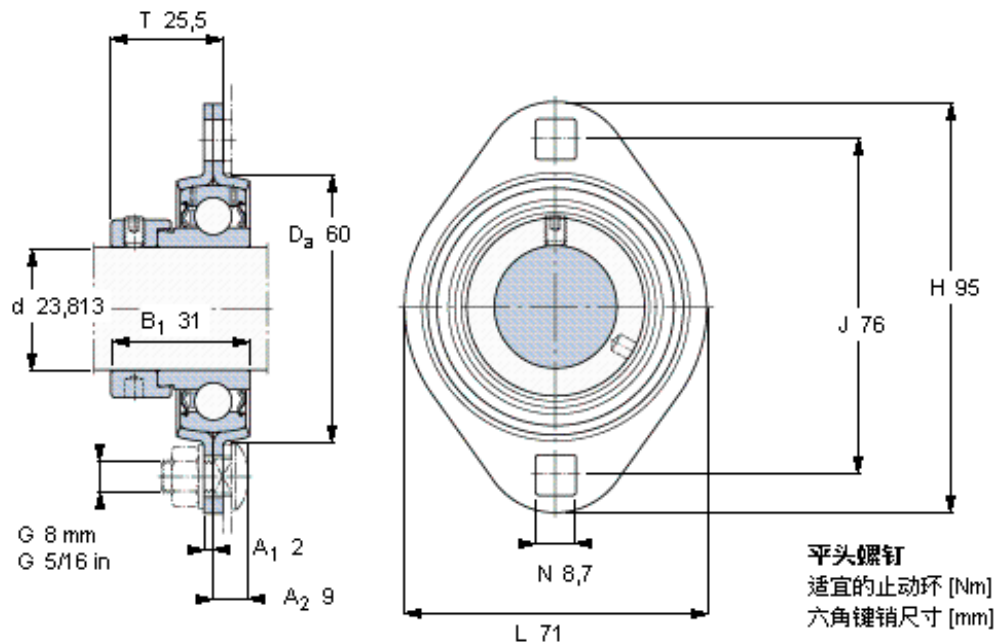

SKF PFT 15/16 FM参数

主要尺寸	d	23.813	mm	-
	D_a	60	mm	-
	H	95	mm	-
	J	76	mm	-
	T	25.5	mm	-
基本额定载荷	C	14000	N	动载荷
	C_0	7800	N	静载荷
允许轴承座载荷	径向	3600	N	-
重量	重量	310	g	-
型号	轴承单元	PFT 15/16 FM	-	-
订货型号	轴承座	PFT 52	-	-
	轴承	YET 205-015	-	-

SKF PFT 15/16 FM图片

10-32x1.6
4
3,175

参考资料: <http://www.sozhou.com/p/bae6b3a6.html>

10-32x1/4
4
3,175