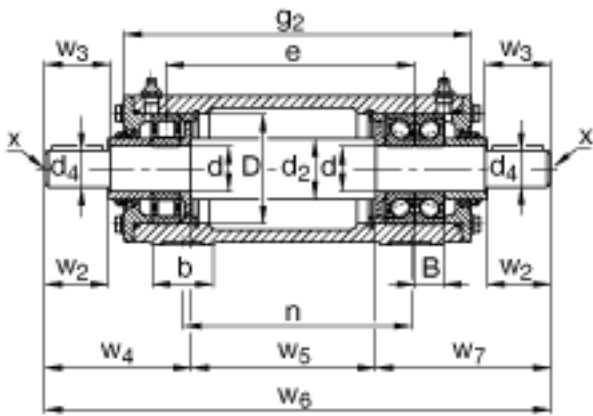

FAG VRE315-C参数

尺寸	b	80	mm	-	
	c	30	mm	-	
	D	160	mm	-	
	d₂	90	mm	-	
	d₄	65	mm	-	
	e	432.5	mm	-	
	h	100	mm	-	
	m	260	mm	-	
	n	400	mm	-	
	s	M16		-	
	w₂	140	mm	-	
	w₃	143	mm	-	
	w₄	225.5	mm	-	
	w₅	353	mm	-	
	w₆	841	mm	-	
	w₇	262.5	mm	-	
	说明		NU315-E-TVP2		型号, 轴承, 左侧
		2 x 7315-B-TVP		型号, 轴承, 右侧	
		VR315-C		轴承座	
		VRW315-C		轴, 完全	
重量	m₁	46400	g	质量, 轴承座	
	m₂	89300	g	质量, 单元	
说明		VRE3		型号, 轴承单元系列	
尺寸	d	75	mm	-	
	a	320	mm	-	
	h₁	198	mm	-	
	g₂	530	mm	-	
	B	37	mm	-	

FAG VRE315-C图片

参考资料:<http://www.sozhou.com/p/ba8cdc9e.html>