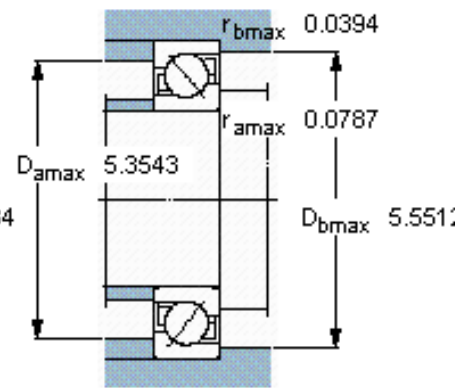

SKF 7412 BGAM参数

主要尺寸	d	60	mm	-
	D	150	mm	-
	B	35	mm	-
基本额定载荷	C	119000	N	动载荷
	C_0	86500	N	静载荷
疲劳载荷极限	P_u	3550	N	-
额定转速	参考转速	5600	r/min	-
	极限转速	5600	r/min	-
重量	重量	3300	g	-
型号	* SKF 探索者轴承	7412 BGAM	-	-

SKF 7412 BGAM图片

参考资料: <http://www.sozhou.com/p/ba66ea9d.html>

计算系数

k_r 0,11

k_a 1,7

e 1,14

X 0,35

Y 0,57

Y_0 0,26