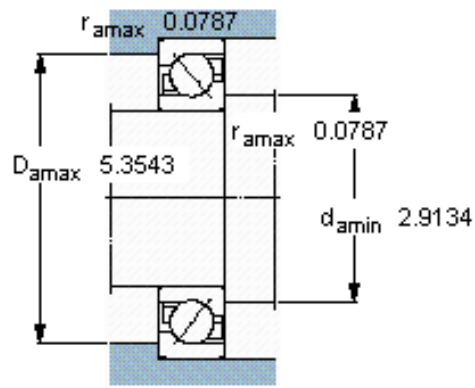

计算系数

k_r 0,11

k_a 1,7

e 1,14

X 0,35

Y 0,57

Y_0 0,26