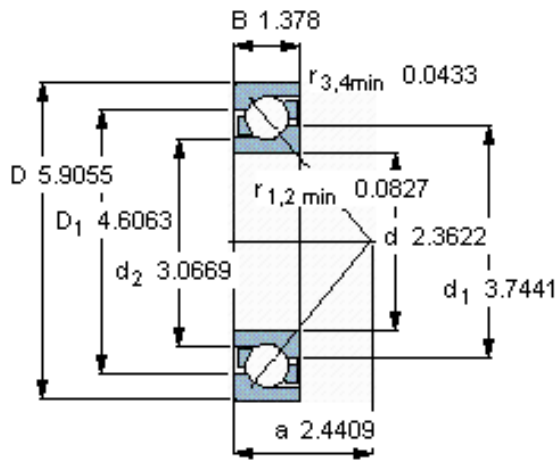

SKF 7412 BGAM参数

主要尺寸	d	60	mm	-
	D	150	mm	-
	B	35	mm	-
基本额定载荷	C	119000	N	动载荷
	C_0	86500	N	静载荷
疲劳载荷极限	P_u	3550	N	-
额定转速	参考转速	5600	r/min	-
	极限转速	5600	r/min	-
重量	重量	3300	g	-
型号	* SKF 探索者轴承	7412 BGAM	-	-

SKF 7412 BGAM图片

参考资料: <http://www.sozhou.com/p/ba66ea9d.html>

计算系数

k_r 0,11

k_a 1,7

e 1,14

X 0,35

Y 0,57

Y_0 0,26