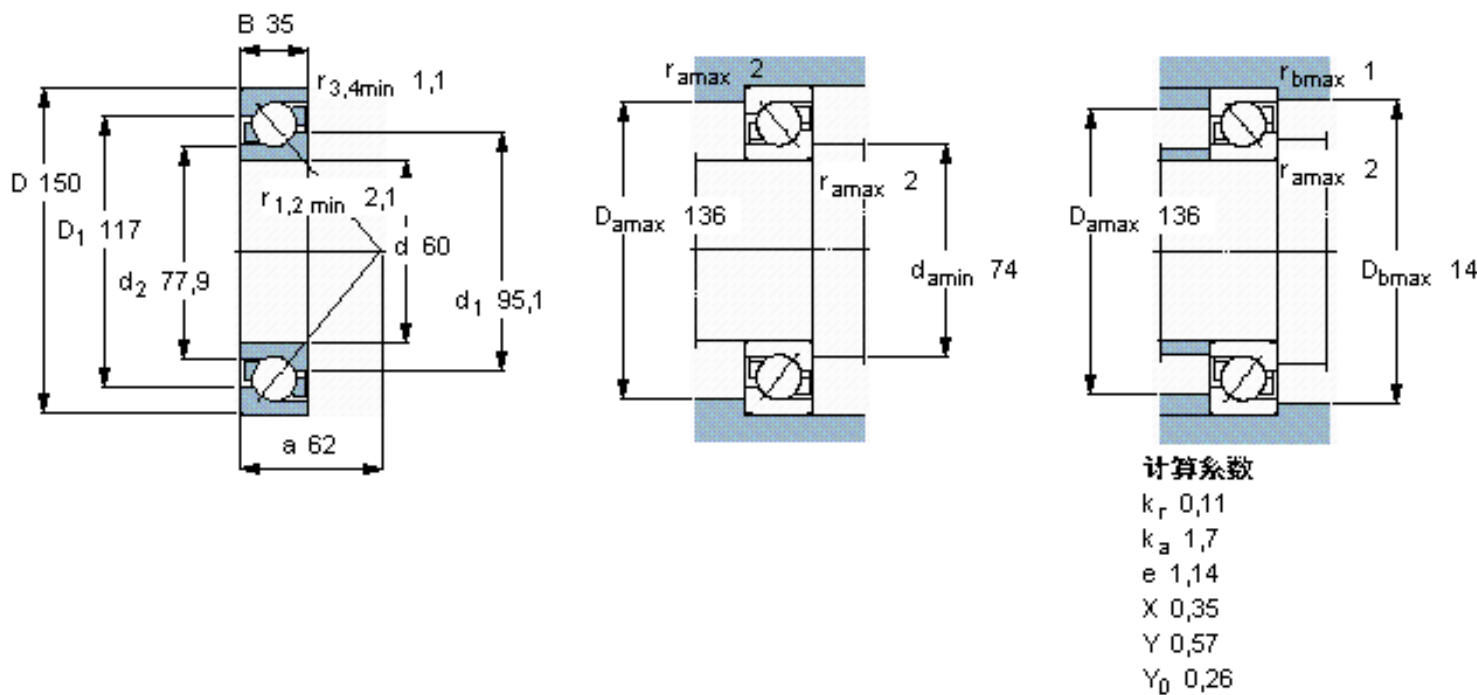

SKF 7412 BGAM参数

主要尺寸	d	60	mm	-
	D	150	mm	-
	B	35	mm	-
基本额定载荷	C	119000	N	动载荷
	C_0	86500	N	静载荷
疲劳载荷极限	P_u	3550	N	-
额定转速	参考转速	5600	r/min	-
	极限转速	5600	r/min	-
重量	重量	3300	g	-
型号	* SKF 探索者轴承	7412 BGAM	-	-

SKF 7412 BGAM图片

参考资料: <http://www.sozhou.com/p/ba66ea9d.html>

计算系数

k_r 0,11

k_a 1,7

e 1,14

X 0,35

Y 0,57

Y_0 0,26