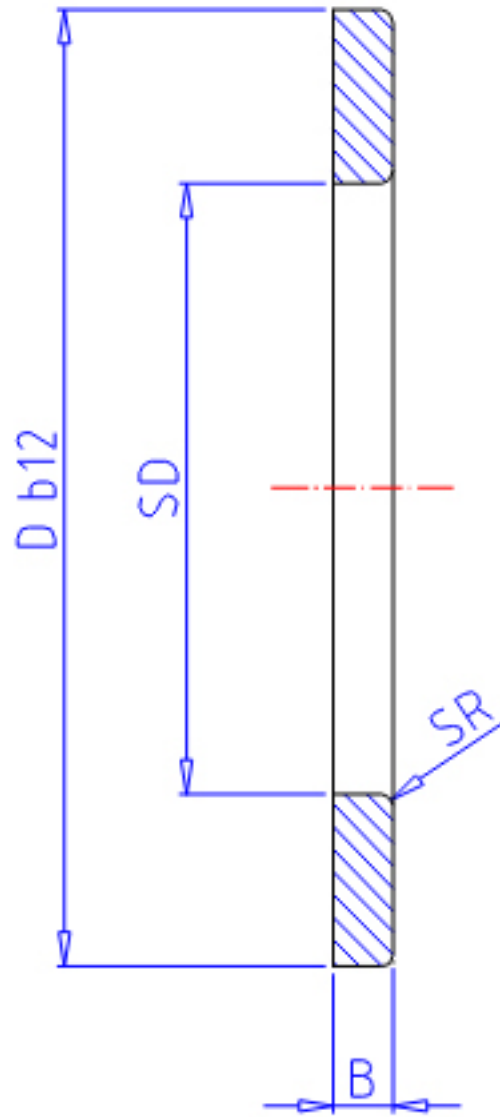

### IKO WS 6590参数

轴径	STDRT	65	mm	轴径
型号	ORDER	WS 6590		型号
重量	MASS	124.0	g	重量
主要尺寸	SD	65	mm	内径
	D	90	mm	外径
	B	5.25	mm	宽度
	SR	1.0	mm	(最小)

### IKO WS 6590图片

参考资料:<http://www.sozhou.com/p/ba60ed25.html>