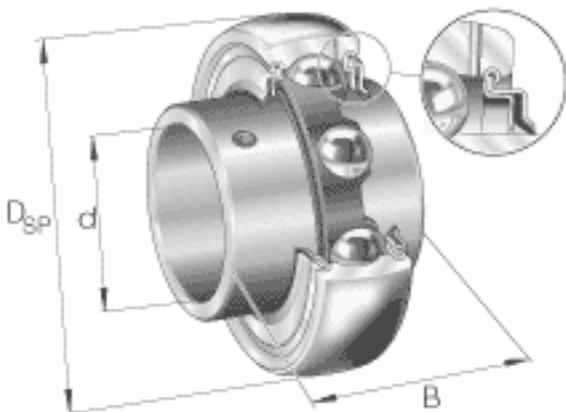

INA GY1104-206-KRR-B-AS2/V参数

尺寸	A	5	mm	-
	C	18	mm	-
	C₂	20.7	mm	-
	C_a	4.7	mm	-
	D₁	52	mm	-
	d₁	40.2	mm	-
	S	15.9	mm	-
	W	3.175	mm	-
重量	m	330	g	质量
基本额定载荷	C_r	19500	N	基本额定动载荷，径向
	C_{0r}	11300	N	基本额定静载荷，径向
说明		6206		相关轴承决定当量载荷。
尺寸	d	31.75	mm	-
	D_{SP}	62	mm	-
	B	38.1	mm	-

INA GY1104-206-KRR-B-AS2/V图片

参考资料:<http://www.sozhou.com/p/ba554946.html>