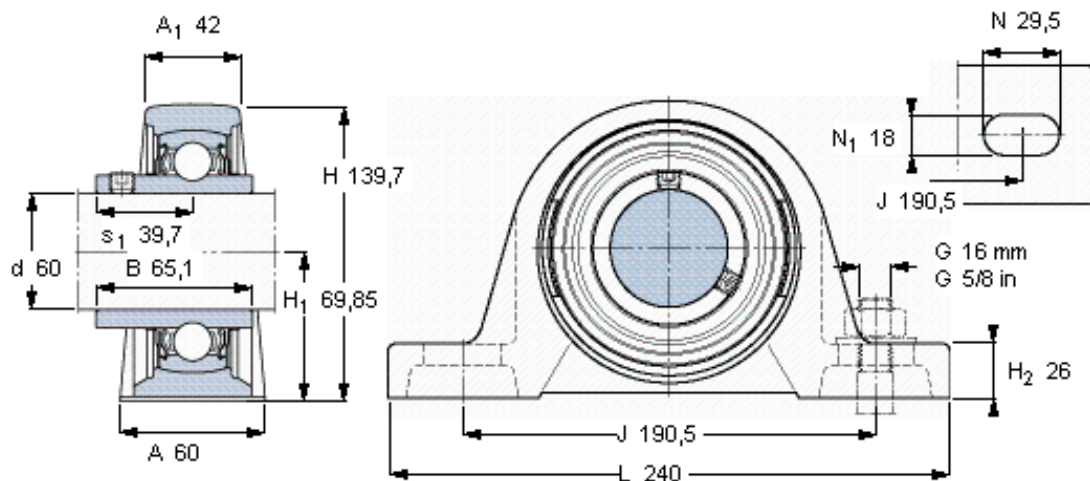

SKF SY 60 TF/VA201参数

主要尺寸	d	60	mm	-
	A	60	mm	-
	H	139.7	mm	-
	H ₁	69.85	mm	-
	L	240	mm	-
基本额定载荷	C ₀	36000	N	静载荷
重量	重量	4450	g	-
型号	轴承单元	SY 60 TF/VA201	-	-
	轴承座	SY 512 U/VA228	-	-
	轴承	YAR 212-2FW/VA201	-	-

SKF SY 60 TF/VA201图片

平头螺钉
适宜的止动环 [Nm]
六角键销尺寸 [mm]

M 10×
16,5
5

参考资料: <http://www.sozhou.com/p/ba4f8efd.html>

平头螺钉
 适宜的止动环 [Nm]
 六角键销尺寸 [mm]

M 10x
 16,5
 5