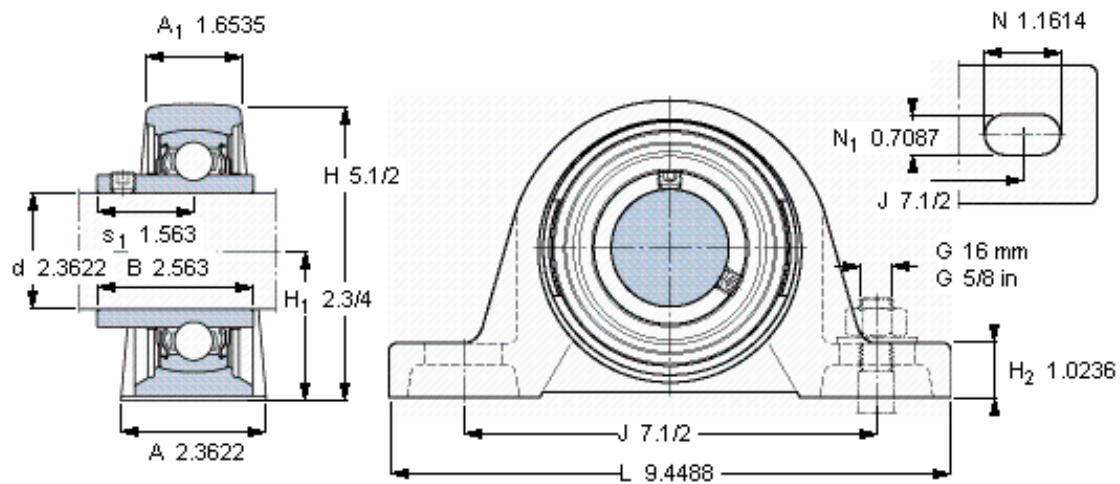

SKF SY 60 TF/VA201参数

主要尺寸	d	60	mm	-
	A	60	mm	-
	H	139.7	mm	-
	H ₁	69.85	mm	-
	L	240	mm	-
基本额定载荷	C ₀	36000	N	静载荷
重量	重量	4450	g	-
型号	轴承单元	SY 60 TF/VA201	-	-
	轴承座	SY 512 U/VA228	-	-
	轴承	YAR 212-2FW/VA201	-	-

SKF SY 60 TF/VA201图片

平头螺钉
适宜的止动环 [Nm]
六角键销尺寸 [mm]

M 10×
16,5
5

参考资料: <http://www.sozhou.com/p/ba4f8efd.html>

平头螺钉
 适宜的止动环 [Nm]
 六角键销尺寸 [mm]

M 10x
 16,5
 5