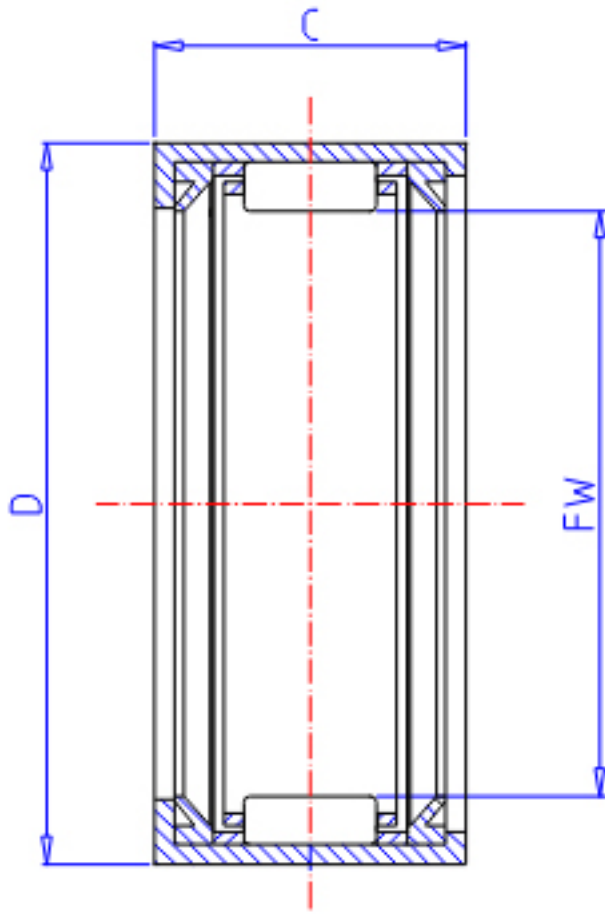

IKO TLA 1516UU参数

轴径	STDRT	15	mm	轴径
型号	ORDER	TLA 1516UU		型号
重量	MASS	14.0	g	重量
主要尺寸	FW	15	mm	内径
	D	21	mm	外径
	C	16	mm	宽度
基本额定载荷	CR	7380	N	动载荷
	COR	9520	N	静载荷

IKO TLA 1516UU图片

参考资料:<http://www.sozhou.com/p/ba02fea6.html>