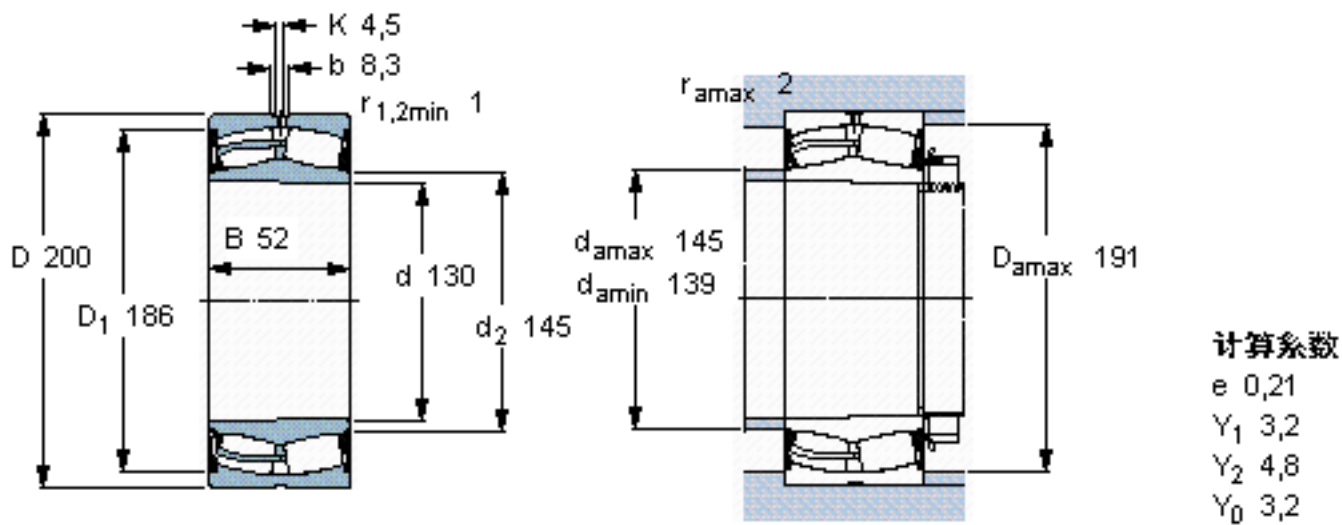

SKF 23026-2CS5K/VT143 *参数

主要尺寸	d	130	mm	-
	D	200	mm	-
	B	52	mm	-
基本额定载荷	C	430000	N	动载荷
	C_0	610000	N	静载荷
疲劳载荷极限	P_u	62000	N	-
额定转速	参考转速	-	r/min	-
	极限转速	800	r/min	-
重量	重量	5800	g	-
型号	* SKF 探索者轴承	23026-2CS5K/VT143 *	-	-

SKF 23026-2CS5K/VT143 *图片

圆锥孔，圆锥
1: 12

测量锁定螺母的紧固角度 [°]
190

参考资料: <http://www.sozhou.com/p/b9f34f2c.html>

圆锥孔，圆锥
 1: 12

测量锁定螺母的紧固角度 [°]
 190