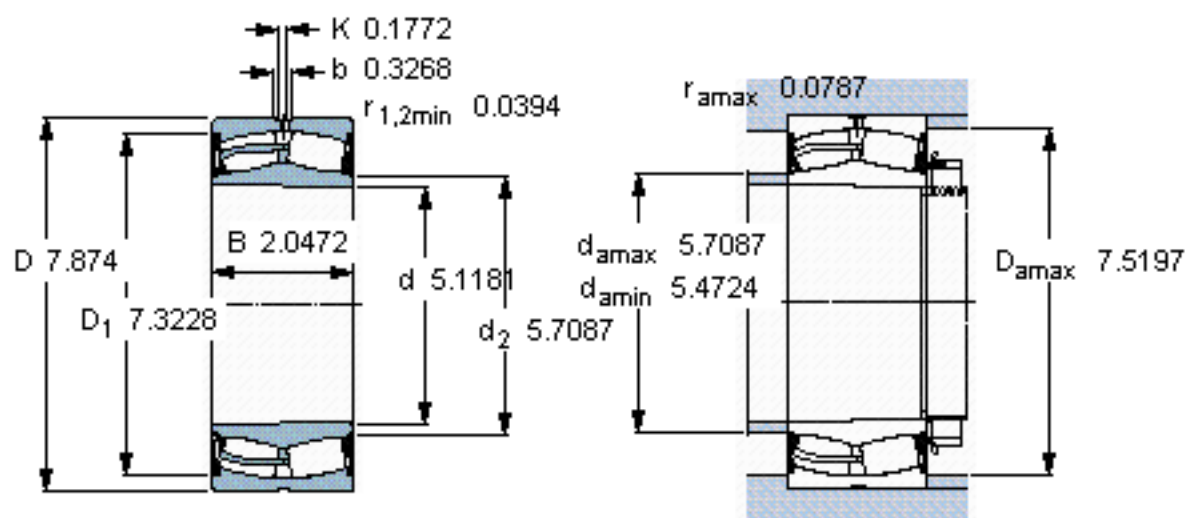

SKF 23026-2CS5K/VT143 *参数

主要尺寸	d	130	mm	-
	D	200	mm	-
	B	52	mm	-
基本额定载荷	C	430000	N	动载荷
	C_0	610000	N	静载荷
疲劳载荷极限	P_u	62000	N	-
额定转速	参考转速	-	r/min	-
	极限转速	800	r/min	-
重量	重量	5800	g	-
型号	* SKF 探索者轴承	23026-2CS5K/VT143 *	-	-

SKF 23026-2CS5K/VT143 *图片

圆锥孔，圆锥
1: 12

测量锁定螺母的紧固角度 [°]
190

参考资料: <http://www.sozhou.com/p/b9f34f2c.html>

圆锥孔，圆锥
 1: 12

测量锁定螺母的紧固角度 [°]
 190