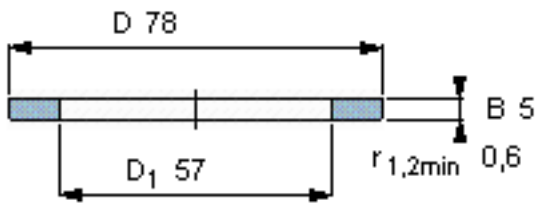

SKF GS 81111参数

尺寸	d	55	mm	-
	D	78	mm	-
	B	5	mm	-
	d ₁	-	mm	-
	D ₁	57	mm	-
	r ₁ 、r _{1.2}	0.6	mm	-
重量	重量	94	g	-
型号	型号	GS 81111	-	-

SKF GS 81111图片

轴承座垫圈

轴承座垫圈

参考资料:<http://www.sozhou.com/p/b9e9b6e7.html>