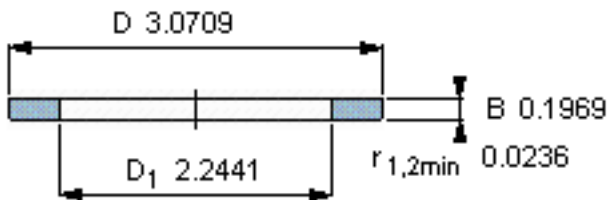

SKF GS 81111参数

尺寸	d	55	mm	-
	D	78	mm	-
	B	5	mm	-
	d ₁	-	mm	-
	D ₁	57	mm	-
	r ₁ 、r _{1.2}	0.6	mm	-
重量	重量	94	g	-
型号	型号	GS 81111	-	-

SKF GS 81111图片

轴承座垫圈

轴承座垫圈

参考资料:<http://www.sozhou.com/p/b9e9b6e7.html>