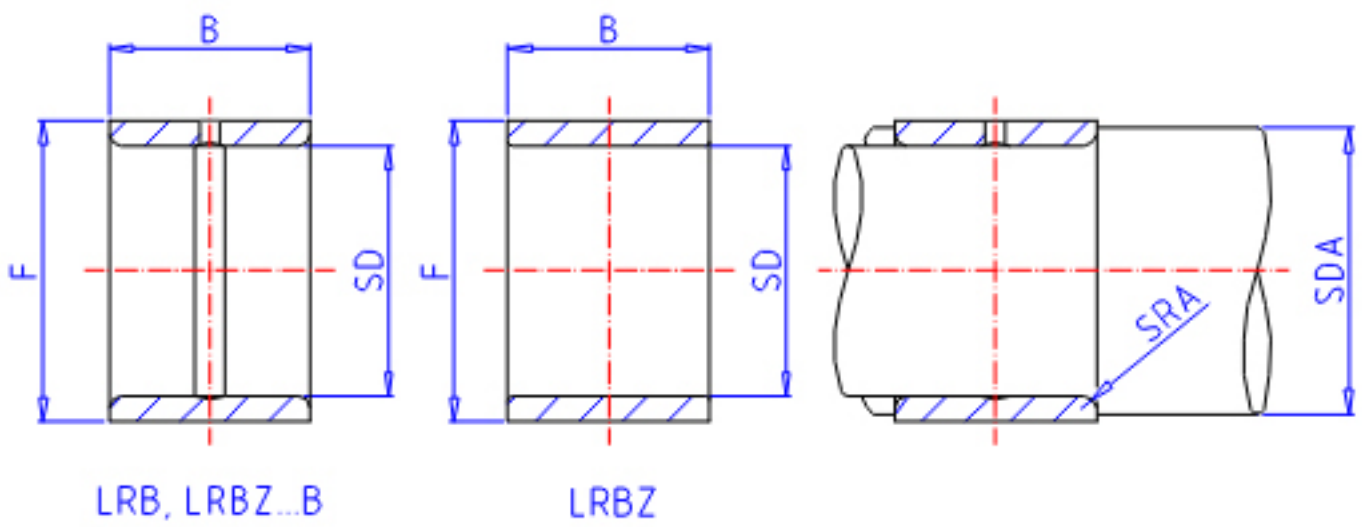

参考资料:<http://www.sozhou.com/p/b9c02198.html>