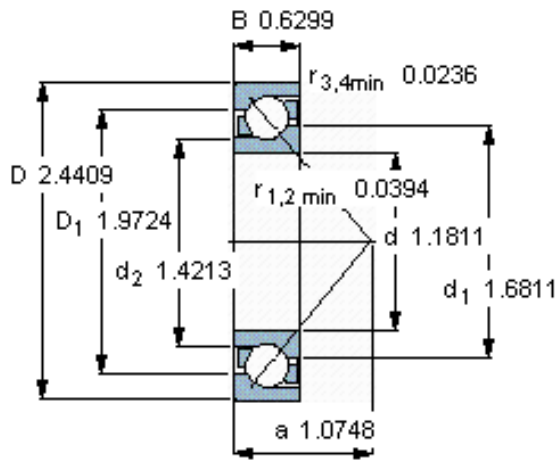

### SKF 7206 BEGBY参数

主要尺寸	d	30	mm	-
	D	62	mm	-
	B	16	mm	-
基本额定载荷	C	23800	N	动载荷
	$C_0$	15600	N	静载荷
疲劳载荷极限	$P_u$	655	N	-
额定转速	参考转速	13000	r/min	-
	极限转速	13000	r/min	-
重量	重量	210	g	-
型号	* SKF 探索者轴承	7206 BEGBY	-	-

### SKF 7206 BEGBY图片

参考资料:<http://www.sozhou.com/p/b97ea4ee.html>

**计算系数**

$k_r$  0,095

$k_a$  1,4

$e$  1,14

$X$  0,35

$Y$  0,57