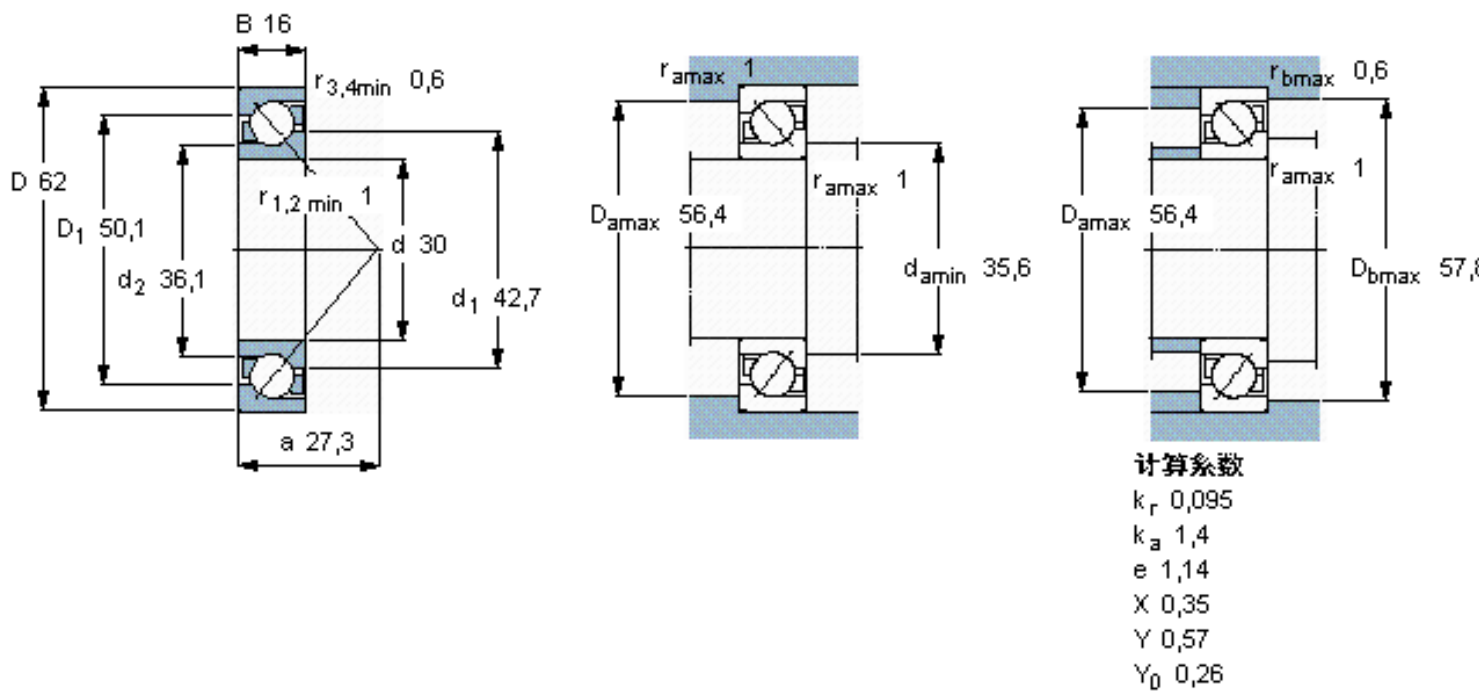

### SKF 7206 BEGBY参数

主要尺寸	d	30	mm	-
	D	62	mm	-
	B	16	mm	-
基本额定载荷	C	23800	N	动载荷
	$C_0$	15600	N	静载荷
疲劳载荷极限	$P_u$	655	N	-
额定转速	参考转速	13000	r/min	-
	极限转速	13000	r/min	-
重量	重量	210	g	-
型号	* SKF 探索者轴承	7206 BEGBY	-	-

### SKF 7206 BEGBY图片

参考资料:<http://www.sozhou.com/p/b97ea4ee.html>

**计算系数**

$k_r$  0,095

$k_a$  1,4

$e$  1,14

$X$  0,35

$Y$  0,57