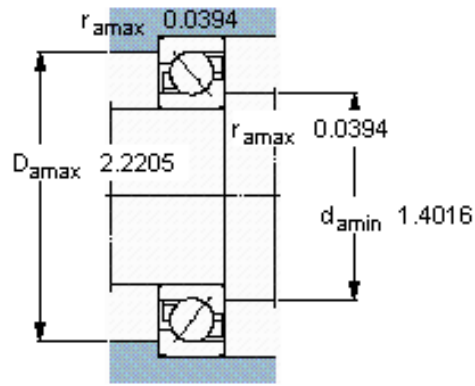

### SKF 7206 BEGBY参数

主要尺寸	d	30	mm	-
	D	62	mm	-
	B	16	mm	-
基本额定载荷	C	23800	N	动载荷
	$C_0$	15600	N	静载荷
疲劳载荷极限	$P_u$	655	N	-
额定转速	参考转速	13000	r/min	-
	极限转速	13000	r/min	-
重量	重量	210	g	-
型号	* SKF 探索者轴承	7206 BEGBY	-	-

### SKF 7206 BEGBY图片

参考资料:<http://www.sozhou.com/p/b97ea4ee.html>

**计算系数**

$k_r$  0,095

$k_a$  1,4

$e$  1,14

$X$  0,35

$Y$  0,57