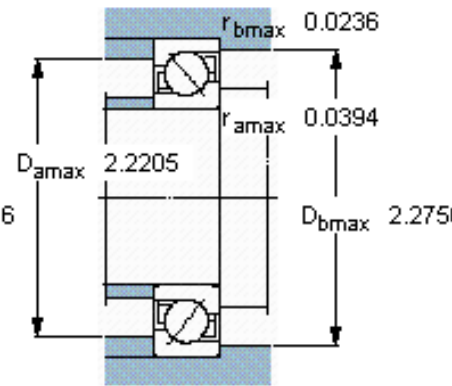

### SKF 7206 BEGBY参数

主要尺寸	d	30	mm	-
	D	62	mm	-
	B	16	mm	-
基本额定载荷	C	23800	N	动载荷
	$C_0$	15600	N	静载荷
疲劳载荷极限	$P_u$	655	N	-
额定转速	参考转速	13000	r/min	-
	极限转速	13000	r/min	-
重量	重量	210	g	-
型号	* SKF 探索者轴承	7206 BEGBY	-	-

### SKF 7206 BEGBY图片

参考资料:<http://www.sozhou.com/p/b97ea4ee.html>

**计算系数**

$k_r$  0,095

$k_a$  1,4

$e$  1,14

$X$  0,35

$Y$  0,57