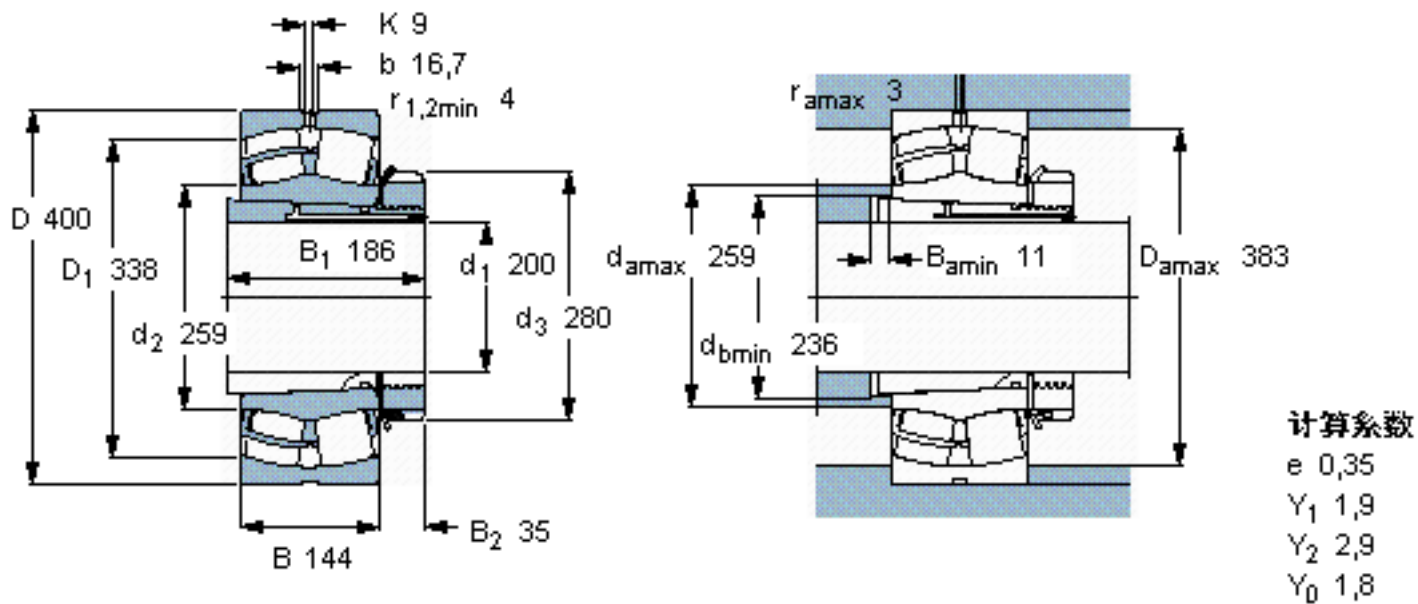

SKF 23244 CCK/W33 + OH 2344 H *参数

主要尺寸	d_1	200	mm	-
	D	400	mm	-
	B	144	mm	-
基本额定载荷	C	2360000	N	动载荷
	C_0	3450000	N	静载荷
疲劳载荷极限	P_u	285000	N	-
额定转速	参考转速	1100	r/min	-
	极限转速	1500	r/min	-
重量	重量	96500	g	-
型号	* SKF 探索者轴承	23244 CCK/W33 + OH 2344 H *	-	-

SKF 23244 CCK/W33 + OH 2344 H *图片

参考资料: <http://www.sozhou.com/p/b9571dc9.html>