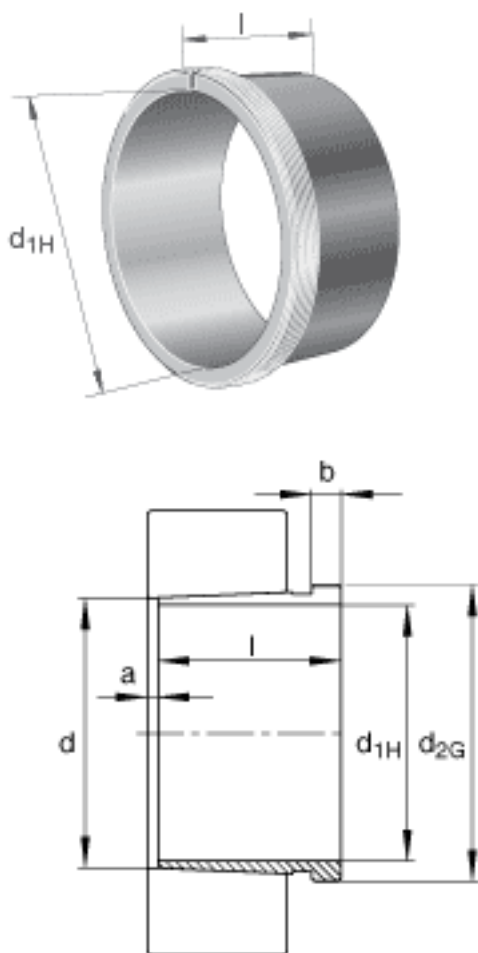

### FAG AH24188参数

尺寸	$d_{1H}$	420	mm	-
	$l$	310	mm	-
	$a$	22	mm	-
	$d$	440	mm	-
	$d_{2G}$	Tr460x5	mm	-
说明		420	mm	轴
重量	$m$	0000	g	质量
尺寸	$b$	30	mm	-

### FAG AH24188图片

参考资料:<http://www.sozhou.com/p/b948ed11.html>