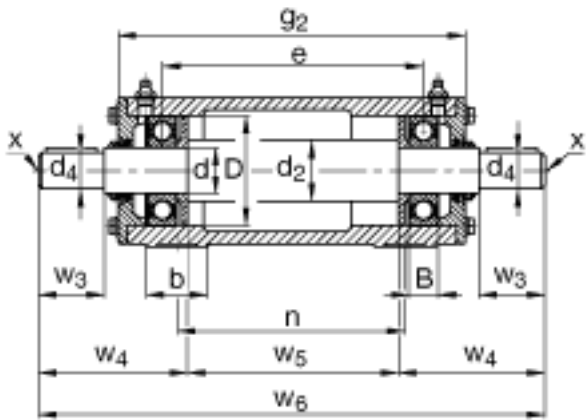

FAG VRE312-A参数

尺寸	e	385	mm	-	
	h	80	mm	-	
	m	210	mm	-	
	n	340	mm	-	
	d₂	70	mm	-	
	d₄	48	mm	-	
	d	60	mm	-	
	a	260	mm	-	
	h₁	162	mm	-	
	g₂	457	mm	-	
	B	31	mm	-	
	b	70	mm	-	
	c	25	mm	-	
	D	130	mm	-	
	s	M16		-	
	w₃	110	mm	-	
	w₄	183.5	mm	-	
	w₅	334	mm	-	
	w₆	701	mm	-	
	说明		6312		型号, 轴承, 左侧
		6312		型号, 轴承, 右侧	
		VR312-A		轴承座	
		VRW312-A		轴, 完全	
重量	m₁	30700	g	质量, 轴承座	
	m₂	51200	g	质量, 单元	
说明		VRE3		型号, 轴承单元系列	

FAG VRE312-A图片

参考资料:<http://www.sozhou.com/p/b921aafa.html>