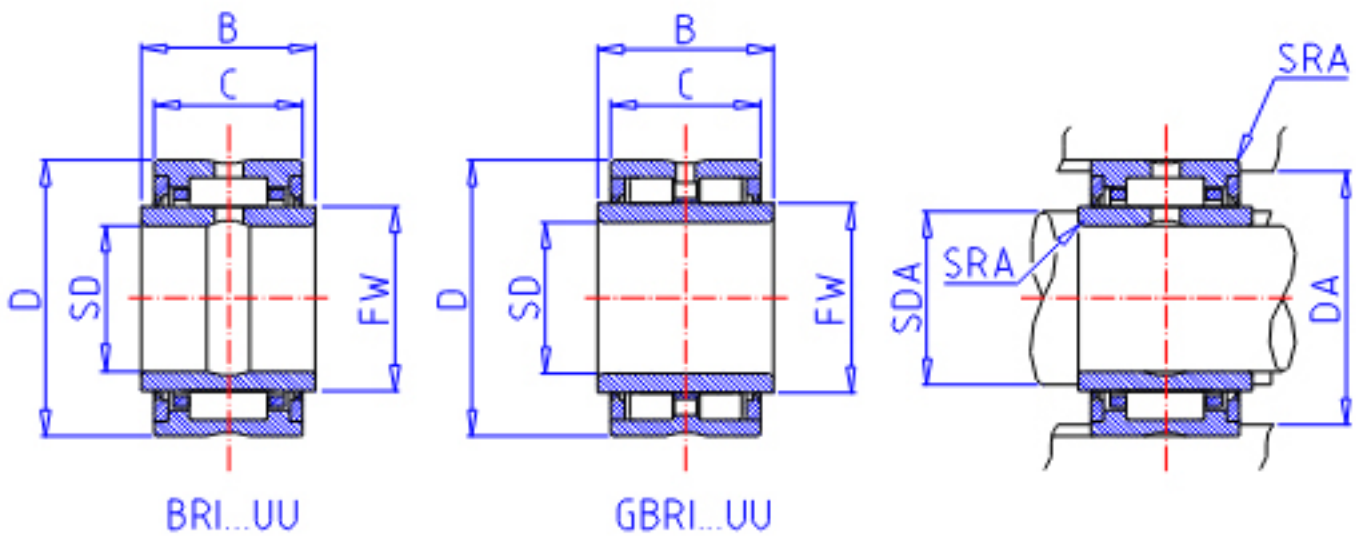

参考资料:<http://www.sozhou.com/p/b917be89.html>