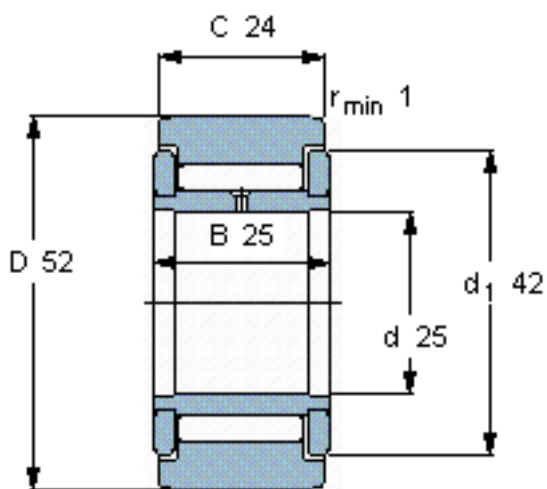

SKF NATV 25参数

主要尺寸	D	52	mm	-
	d	25	mm	-
	C	24	mm	-
基本额定载荷	C	19800	N	动载荷
	C_0	44000	N	静载荷
疲劳载荷极限	P_u	5300	N	-
最大径向载荷	F_{Rr}	28500	N	-
	F_{0r}	40500	N	-
极限转速	极限转速	1600	r/min	-
重量	重量	290	g	-
型号	型号	NATV 25	-	-

SKF NATV 25图片