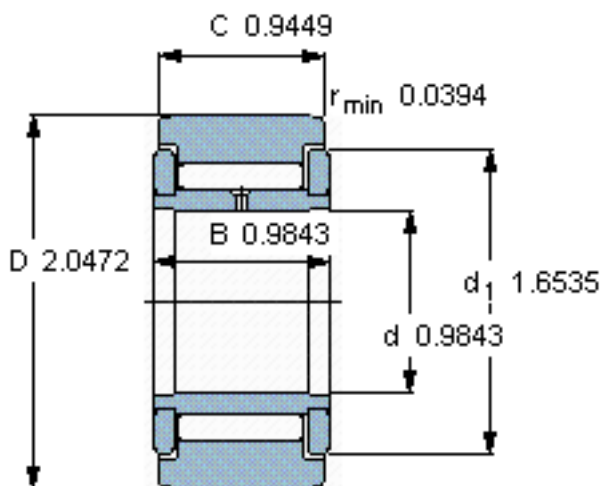

SKF NATV 25参数

主要尺寸	D	52	mm	-
	d	25	mm	-
	C	24	mm	-
基本额定载荷	C	19800	N	动载荷
	C_0	44000	N	静载荷
疲劳载荷极限	P_u	5300	N	-
最大径向载荷	F_{Rr}	28500	N	-
	F_{0r}	40500	N	-
极限转速	极限转速	1600	r/min	-
重量	重量	290	g	-
型号	型号	NATV 25	-	-

SKF NATV 25图片