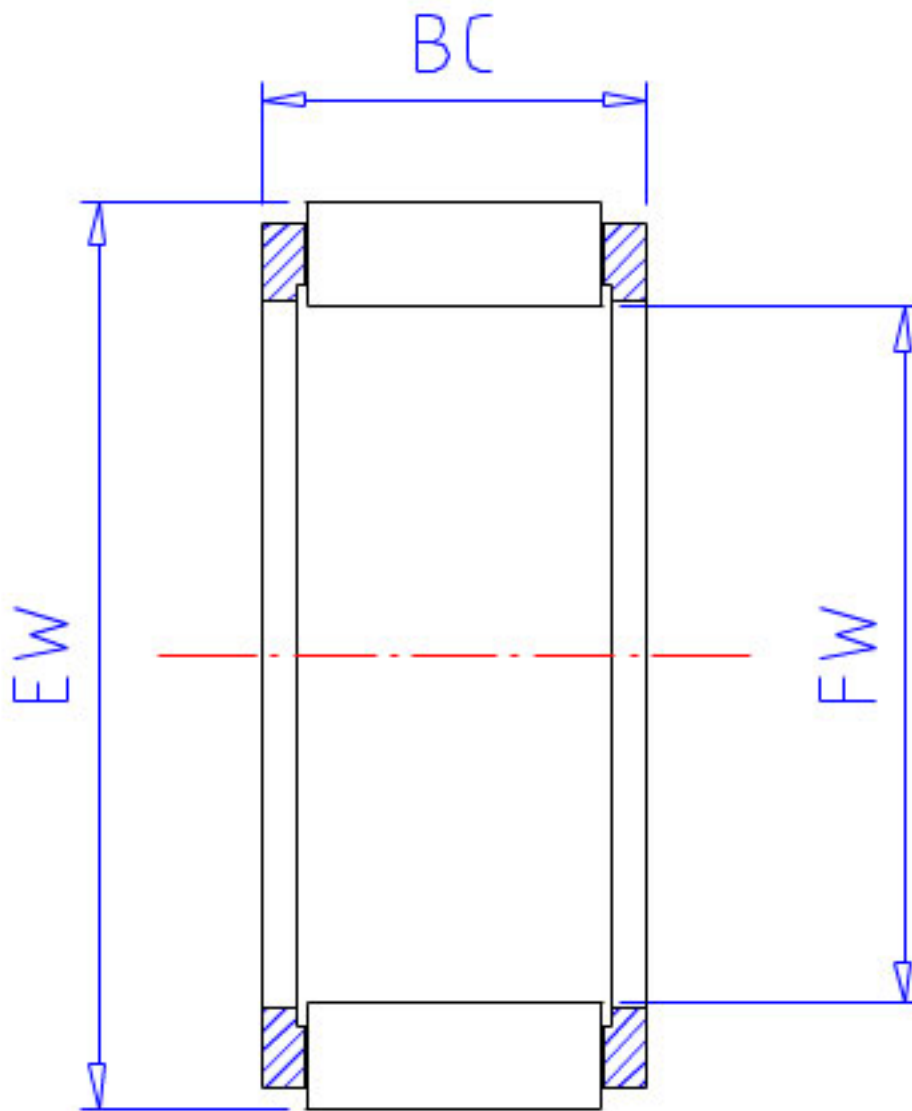

NSK FWF-303716-E参数

型号	型号	FWF-303716-E		-
外形尺寸	FW	30.00	mm	内径
	EW	37.00	mm	外径
	BC	16.0	mm	宽度
基本额定载荷	CR	21900	N	动载荷
	COR	30500	N	静载荷
	CRK	2230	kgf	动载荷
	CORK	3100	kgf	静载荷
重量	MASS	29.0	g	重量

NSK FWF-303716-E图片