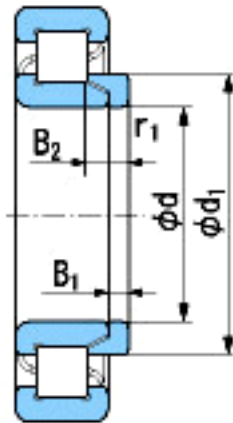

NACHI HJ2207参数

外形尺寸	d	35	mm	内径
	d1(max)	47.6	mm	(最大)
	B1	4	mm	-
	B2	8.5	mm	-
	r1	0.6~1	mm	径向
	r1	0.6~2	mm	径向
重量	Mass	33	g	重量
基本额定载荷	Cr	-	N	动载荷
	Cor	-	N	静载荷
极限速度	Grease	-	r/min	脂润滑
	Oil	-	r/min	油润滑

NACHI HJ2207图片