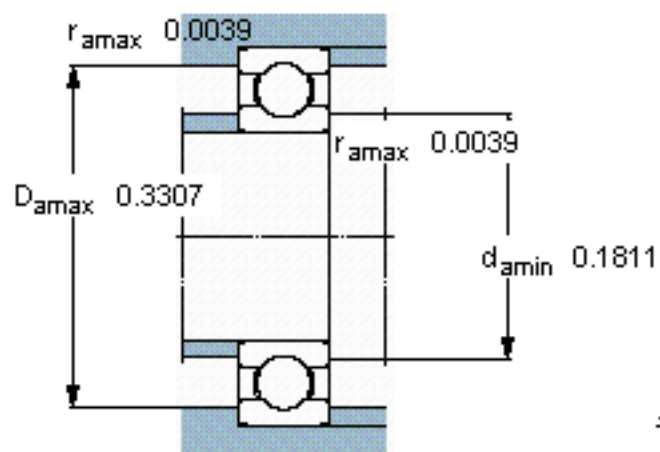

计算系数

k_r 0,015

f_0 10