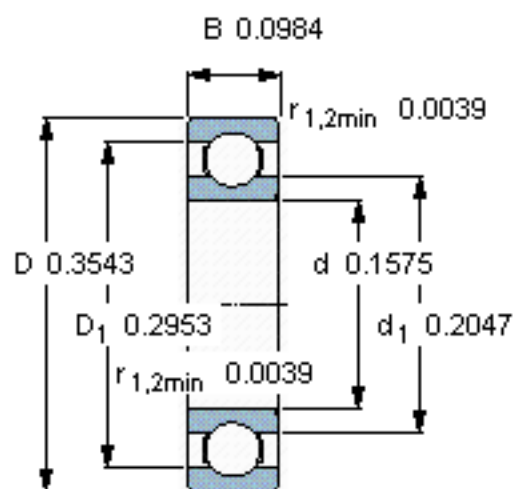

计算系数

k_r 0,015

f_0 10