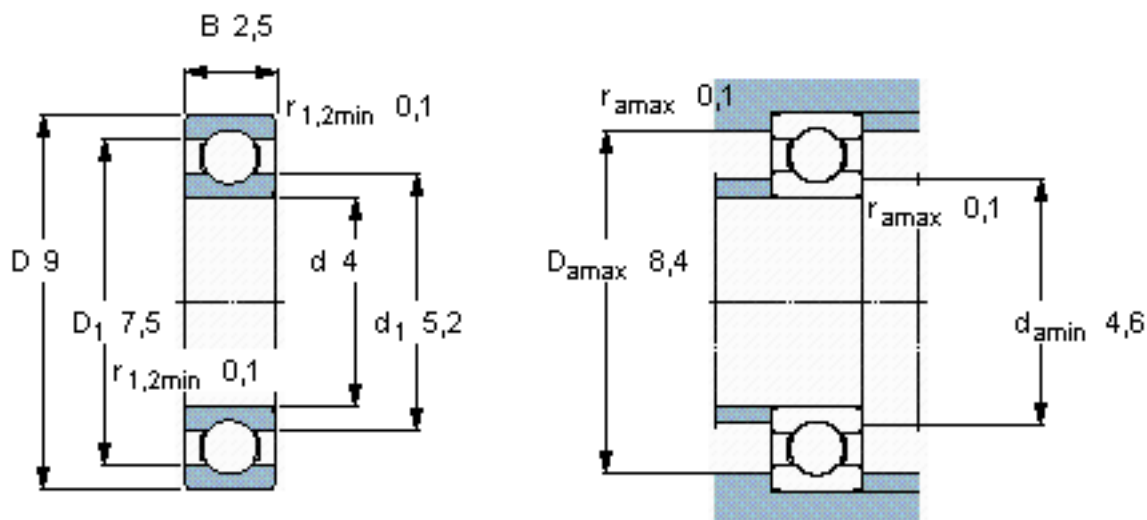

SKF 618/4/W64参数

主要尺寸	d	4	mm	-
	D	9	mm	-
	B	2.5	mm	-
基本额定载荷	C	540	N	动载荷
	C_0	180	N	静载荷
疲劳载荷极限	P_u	7	N	-
极限转速	极限转速	46000	r/min	-
重量	重量	1	g	-
型号	* SKF 探索者轴承	618/4/W64	-	-

SKF 618/4/W64图片

计算系数

k_r 0,015

f_0 10