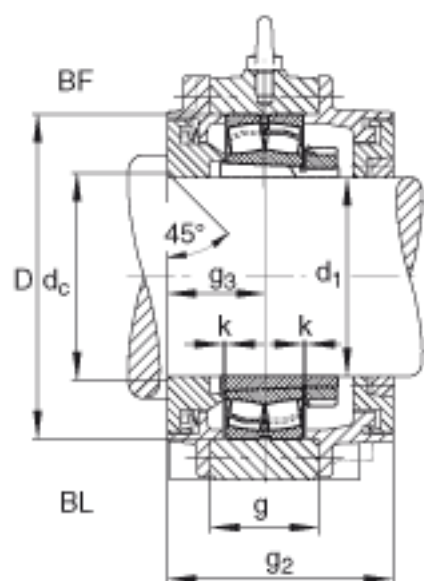

FAG BND3138-H-C-T-BF-S参数

尺寸	d ₁	170	mm	-
	a	680	mm	-
	h ₁	425	mm	-
	s ₂	266	mm	-
	b	210	mm	-
	c	65	mm	-
	D	320	mm	-
	d _c	182	mm	-
	g	130	mm	-
	s ₃	123	mm	-
	h	210	mm	-
	m	550	mm	-
	n	120	mm	-
	s	M30		-
说明	s ₂	M16		-
尺寸	t	370	mm	-
	u	36	mm	-
	v	45	mm	-
说明	s ₂	8		数量
		23138K		型号, 轴承
其他		H3138		质量, 紧定套
重量	m ₁	125000	g	质量, 轴承座
说明		BND3138		型号, 轴承座

FAG BND3138-H-C-T-BF-S图片

参考资料:<http://www.sozhou.com/p/b7581e57.html>