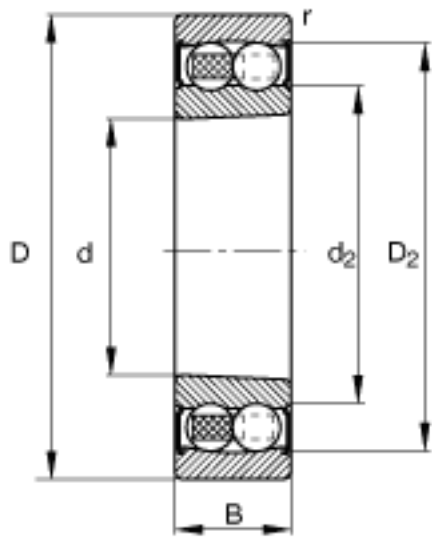

FAG 2212-K-2RS-TVH-C3参数

尺寸	d	60	mm	-
	D	110	mm	-
	B	28	mm	-
	D ₂	98.5	mm	-
	D _{a max}	101	mm	-
	d _{a min}	69	mm	-
	r _{a max}	1.5	mm	-
	r _{min}	1.5	mm	-
重量	m	1130	g	质量
基本额定载荷	C _r	30500	N	基本额定动载荷，径向
计算系数	e	0.18		-
	Y ₁	3.47		-
	Y ₂	5.37		-
基本额定载荷	C _{0r}	11400	N	基本额定静载荷，径向
计算系数	Y ₀	3.64		-
极限转速	n _G	4300	r/min	极限转速
参考转速	n _B	0	r/min	参考速度
疲劳极限载荷	C _{ur}	710	N	疲劳极限载荷，径向

FAG 2212-K-2RS-TVH-C3图片

参考资料:<http://www.sozhou.com/p/b73b3706.html>