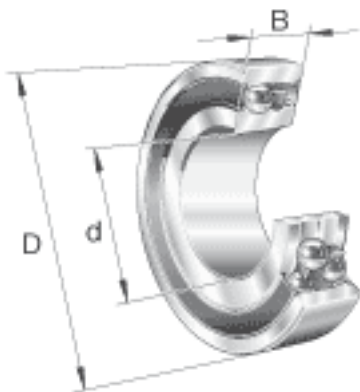

FAG 2212-K-2RS-TVH-C3参数

尺寸	d	60	mm	-
	D	110	mm	-
	B	28	mm	-
	D₂	98.5	mm	-
	D_{a max}	101	mm	-
	d_{a min}	69	mm	-
	r_{a max}	1.5	mm	-
	r_{min}	1.5	mm	-
重量	m	1130	g	质量
基本额定载荷	C_r	30500	N	基本额定动载荷，径向
计算系数	e	0.18		-
	Y₁	3.47		-
	Y₂	5.37		-
基本额定载荷	C_{0r}	11400	N	基本额定静载荷，径向
计算系数	Y₀	3.64		-
极限转速	n_G	4300	r/min	极限转速
参考转速	n_B	0	r/min	参考速度
疲劳极限载荷	C_{ur}	710	N	疲劳极限载荷，径向

FAG 2212-K-2RS-TVH-C3图片