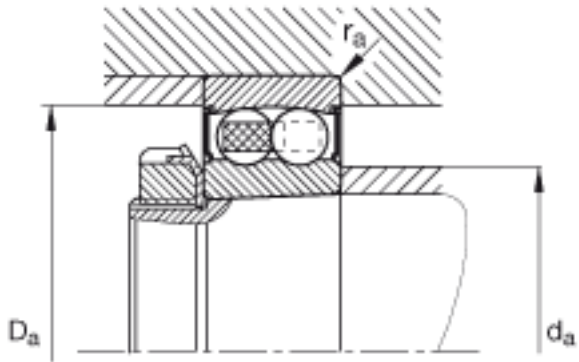

FAG 2212-K-2RS-TVH-C3参数

尺寸	d	60	mm	-
	D	110	mm	-
	B	28	mm	-
	D ₂	98.5	mm	-
	D _{a max}	101	mm	-
	d _{a min}	69	mm	-
	r _{a max}	1.5	mm	-
	r _{min}	1.5	mm	-
重量	m	1130	g	质量
基本额定载荷	C _r	30500	N	基本额定动载荷，径向
计算系数	e	0.18		-
	Y ₁	3.47		-
	Y ₂	5.37		-
基本额定载荷	C _{0r}	11400	N	基本额定静载荷，径向
计算系数	Y ₀	3.64		-
极限转速	n _G	4300	r/min	极限转速
参考转速	n _B	0	r/min	参考速度
疲劳极限载荷	C _{ur}	710	N	疲劳极限载荷，径向

FAG 2212-K-2RS-TVH-C3图片

参考资料:<http://www.sozhou.com/p/b73b3706.html>