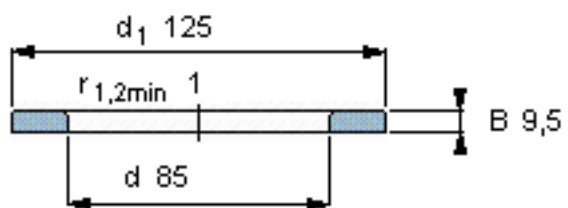

SKF WS 81217参数

尺寸	d	85	mm	-
	D	-	mm	-
	B	9.5	mm	-
	d_1	125	mm	-
	D_1	-	mm	-
	$r_1, r_{1.2}$	1	mm	-
重量	重量	490	g	-
型号	型号	WS 81217	-	-

SKF WS 81217图片