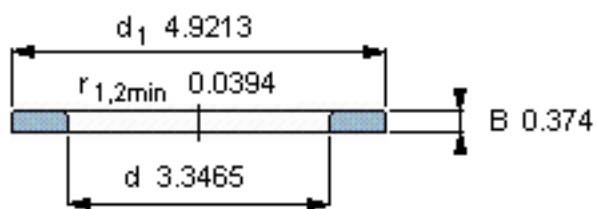

轴垫圈

轴垫圈

参考资料:<http://www.sozhou.com/p/b6195fa1.html>