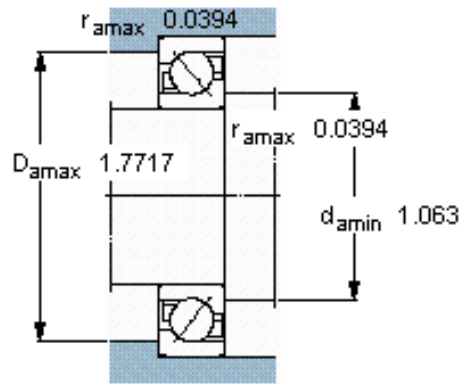

SKF 7304 BECBP \*参数

主要尺寸	d	20	mm	-
	D	52	mm	-
	B	15	mm	-
基本额定载荷	C	19000	N	动载荷
	$C_0$	10000	N	静载荷
疲劳载荷极限	$P_u$	425	N	-
额定转速	参考转速	18000	r/min	-
	极限转速	18000	r/min	-
重量	重量	140	g	-
型号	* SKF 探索者轴承	7304 BECBP *	-	-

SKF 7304 BECBP \*图片

参考资料:<http://www.sozhou.com/p/b5ac812b.html>

**计算系数**

$k_r$  0,1

$k_a$  1,6

$e$  1,14

$X$  0,35

$Y$  0,57