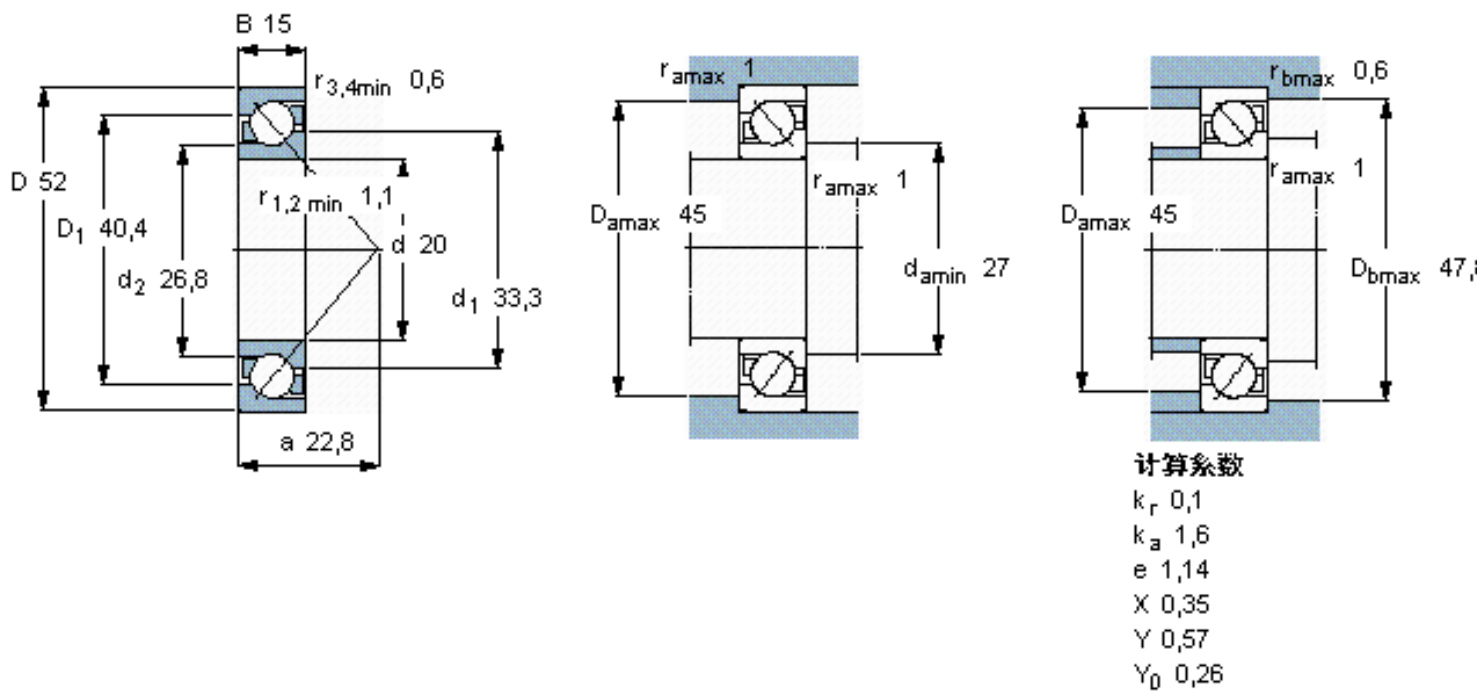

SKF 7304 BECBP \*参数

主要尺寸	d	20	mm	-
	D	52	mm	-
	B	15	mm	-
基本额定载荷	C	19000	N	动载荷
	$C_0$	10000	N	静载荷
疲劳载荷极限	$P_u$	425	N	-
额定转速	参考转速	18000	r/min	-
	极限转速	18000	r/min	-
重量	重量	140	g	-
型号	* SKF 探索者轴承	7304 BECBP *	-	-

SKF 7304 BECBP \*图片

参考资料:<http://www.sozhou.com/p/b5ac812b.html>

**计算系数**

$k_r$  0,1

$k_a$  1,6

$e$  1,14

$X$  0,35

$Y$  0,57