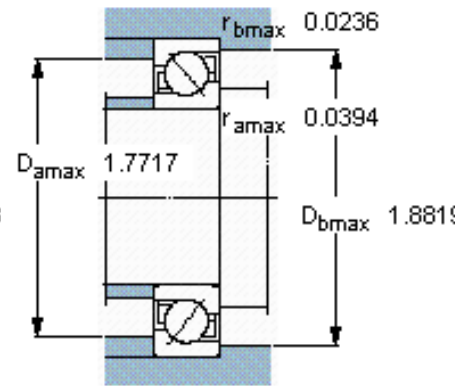

SKF 7304 BECBP \*参数

主要尺寸	d	20	mm	-
	D	52	mm	-
	B	15	mm	-
基本额定载荷	C	19000	N	动载荷
	$C_0$	10000	N	静载荷
疲劳载荷极限	$P_u$	425	N	-
额定转速	参考转速	18000	r/min	-
	极限转速	18000	r/min	-
重量	重量	140	g	-
型号	* SKF 探索者轴承	7304 BECBP *	-	-

SKF 7304 BECBP \*图片

参考资料:<http://www.sozhou.com/p/b5ac812b.html>

**计算系数**

$k_r$  0,1

$k_a$  1,6

$e$  1,14

$X$  0,35

$Y$  0,57