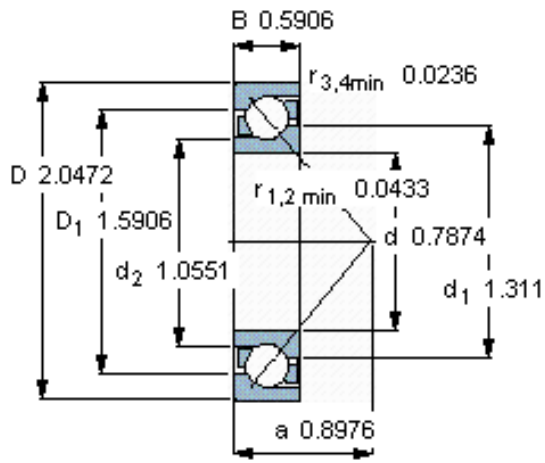

SKF 7304 BECBP \*参数

主要尺寸	d	20	mm	-
	D	52	mm	-
	B	15	mm	-
基本额定载荷	C	19000	N	动载荷
	$C_0$	10000	N	静载荷
疲劳载荷极限	$P_u$	425	N	-
额定转速	参考转速	18000	r/min	-
	极限转速	18000	r/min	-
重量	重量	140	g	-
型号	* SKF 探索者轴承	7304 BECBP *	-	-

SKF 7304 BECBP \*图片

参考资料:<http://www.sozhou.com/p/b5ac812b.html>

**计算系数**

$k_r$  0,1

$k_a$  1,6

$e$  1,14

$X$  0,35

$Y$  0,57