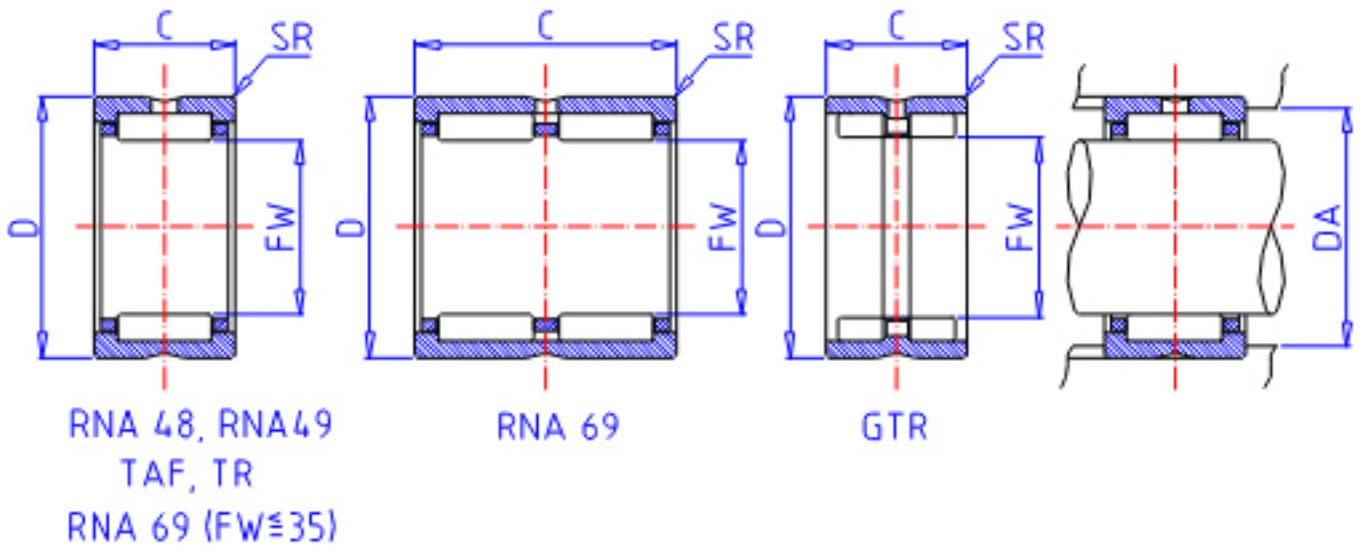

IKO TAF 212916参数

轴径	STDRT	21	mm	轴径
型号	ORDER	TAF 212916		型号
重量	MASS	29.0	g	重量
主要尺寸	FW	21	mm	内径
	D	29	mm	外径
	C	16	mm	宽度
	SR	0.3	mm	(最小)
安装尺寸	DA	27.0	mm	(最大)
基本额定载荷	CR	14400	N	动载荷
	COR	20000	N	静载荷

IKO TAF 212916图片