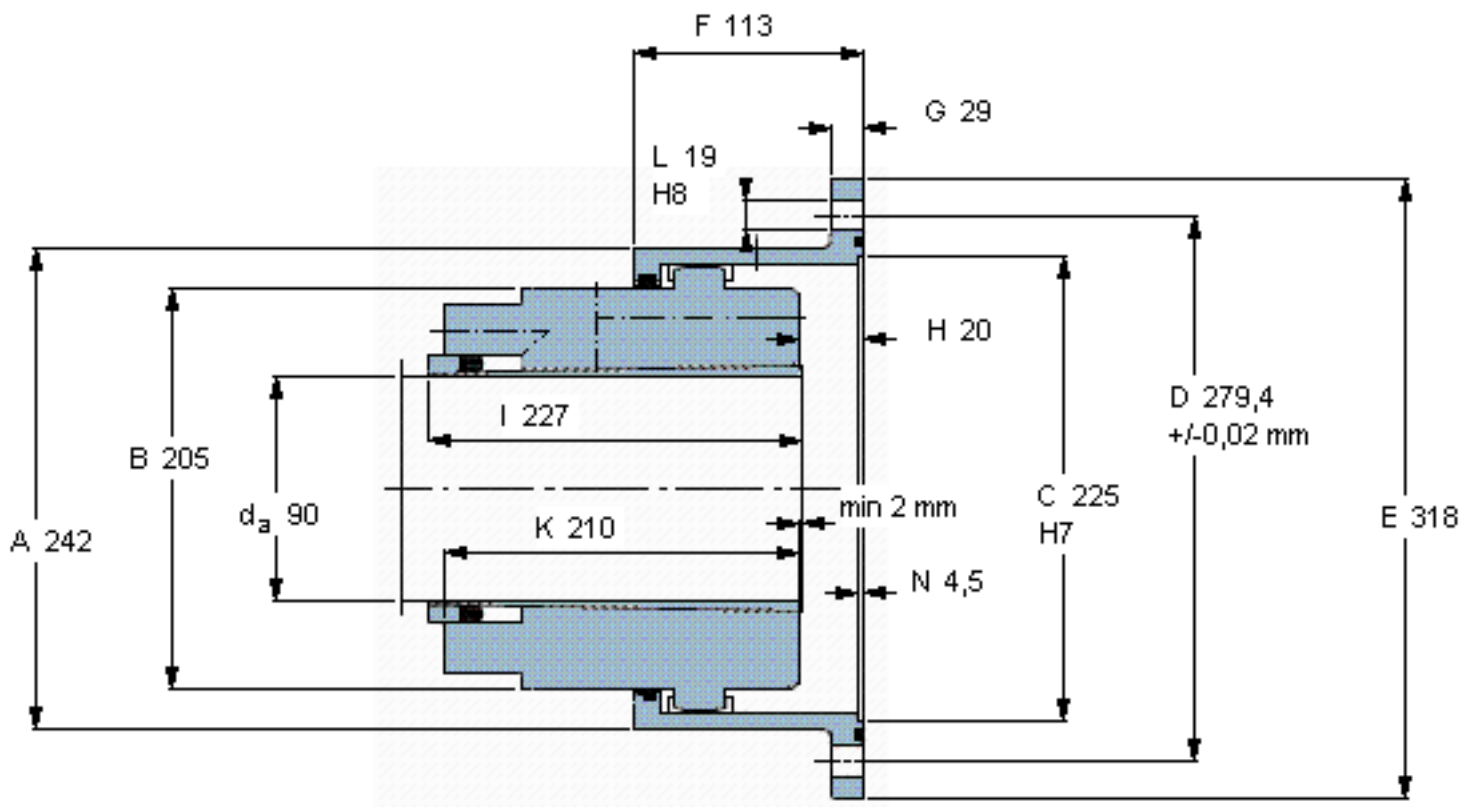

SKF XHCE 040/OK 90参数

轴直径	d_a	90	mm	-
扭矩	扭矩	30	kNm	-
主要尺寸	A	242	mm	-
	K	210	mm	-
	E	318	mm	-
	F	113	mm	-
重量	重量	61000	g	-
型号	型号	XHCE 040/OK 90	-	-

SKF XHCE 040/OK 90图片

参考资料:<http://www.sozhou.com/p/b58f8db3.html>