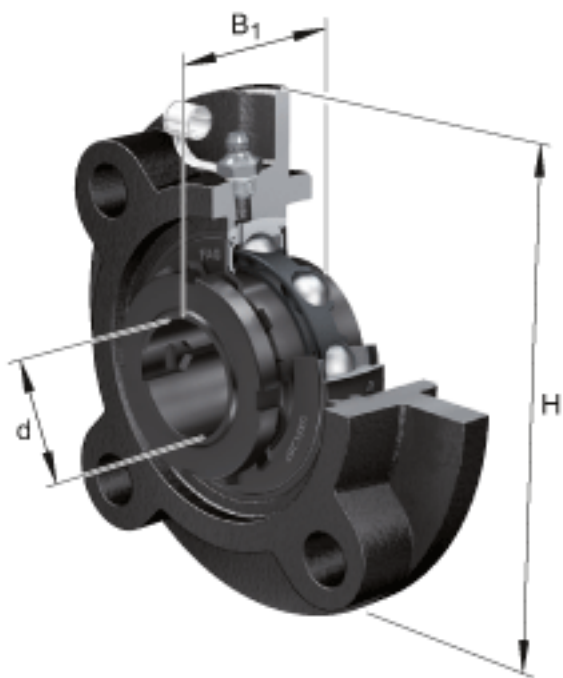

FAG UKFC216参数

说明		UK216		型号, 外球面球轴承	
尺寸	d	70	mm	-	
	H	240	mm	-	
	B₁	78	mm	-	
	A	42	mm	-	
	A₁	18	mm	-	
	A₂	18	mm	-	
	d_{3 max}	105	mm	-	
	J	200	mm	-	
	N	23	mm	-	
	N₁	141.4	mm	-	
	T₁	16	mm	-	
	Z	170	mm	-	
	重量	m	9310	g	重量
说明		FC216		型号, 轴承座	

FAG UKFC216图片