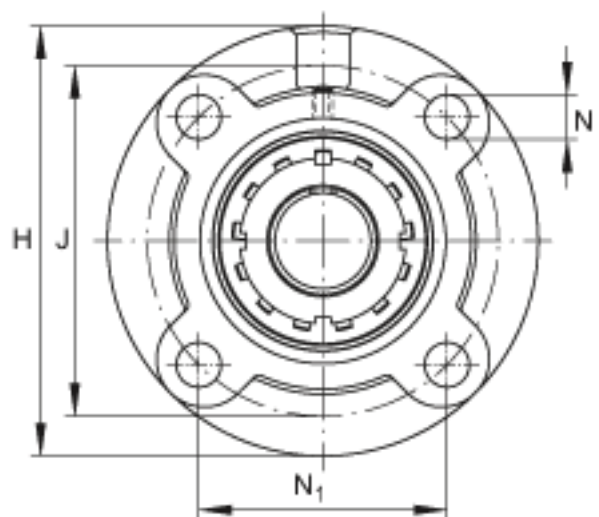

参考资料:<http://www.sozhou.com/p/b4ee0210.html>