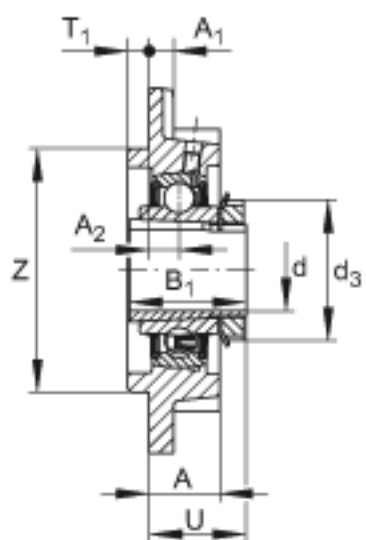

参考资料:<http://www.sozhou.com/p/b4ee0210.html>