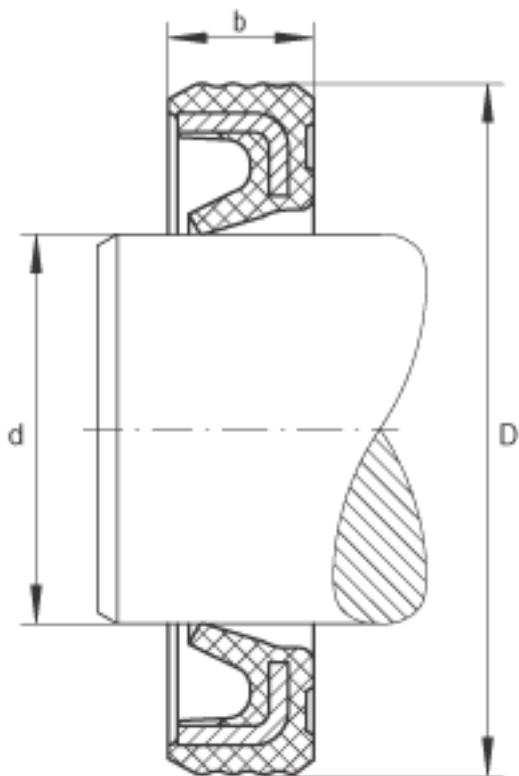

INA G28X37X4参数

尺寸	d	28	mm	-
	D	37	mm	-
	b	4	mm	公差: +0,1 / -0,2
重量	m	3.1	g	质量

INA G28X37X4图片

参考资料:<http://www.sozhou.com/p/b4eabb50.html>