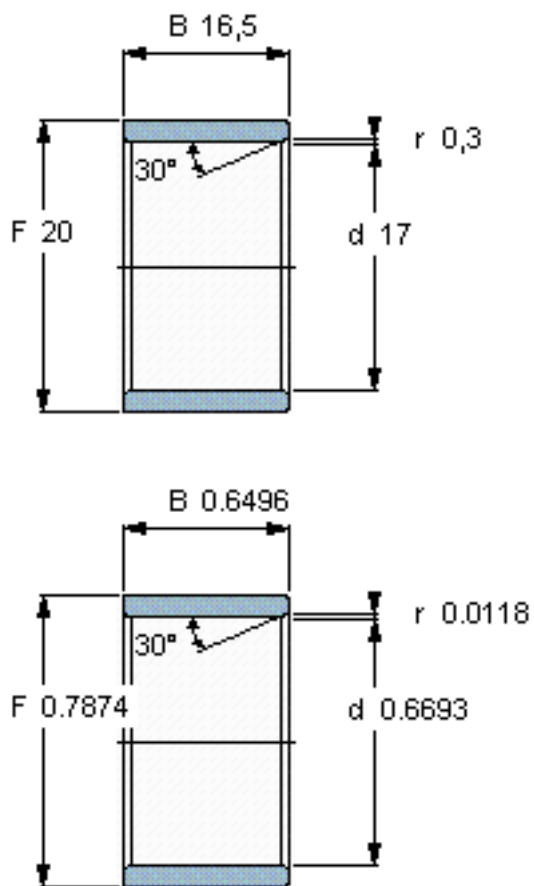

SKF LR 17x20x16.5参数

主要尺寸	d	17	mm	-
	F	20	mm	-
	B	16.5	mm	-
	最小	0.3	mm	-
重量	重量	11	g	-
型号	型号	LR 17x20x16.5	-	-

SKF LR 17x20x16.5图片

参考资料:<http://www.sozhou.com/p/b4b8304d.html>