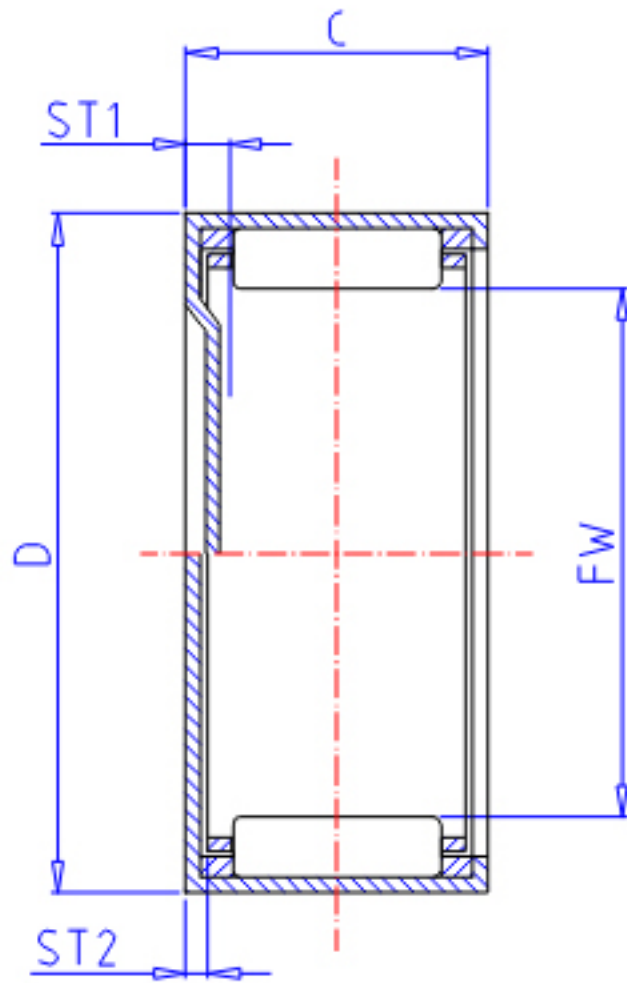

IKO TAM 1416参数

轴径	STDRT	14	mm	轴径
型号	ORDER	TAM 1416		型号
重量	MASS	19.60	g	重量
主要尺寸	FW	14	mm	内径
	D	22	mm	外径
	C	16	mm	宽度
	ST1	0.0	mm	-
	ST2	1.3	mm	-
基本额定载荷	CR	10500	N	动载荷
	COR	12000	N	静载荷

IKO TAM 1416图片

参考资料:<http://www.sozhou.com/p/b4822842.html>