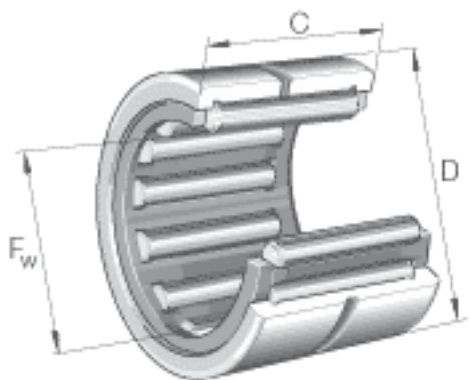

INA NK7/12-TV参数

尺寸	F_w	7	mm	-
	D	14	mm	-
	C	12	mm	-
	r_{min}	0.3	mm	-
重量	m	8.2	g	质量
基本额定载荷	C_r	4150	N	基本额定动载荷, 径向
	C_{0r}	3600	N	基本额定静载荷, 径向
疲劳极限载荷	C_{ur}	600	N	疲劳极限载荷, 径向
极限转速	n_G	34500	r/min	极限转速
参考转速	n_B	29500	r/min	参考转速
说明				有止动环, 无润滑孔和润滑一槽。

INA NK7/12-TV图片

参考资料:<http://www.sozhou.com/p/b4785827.html>