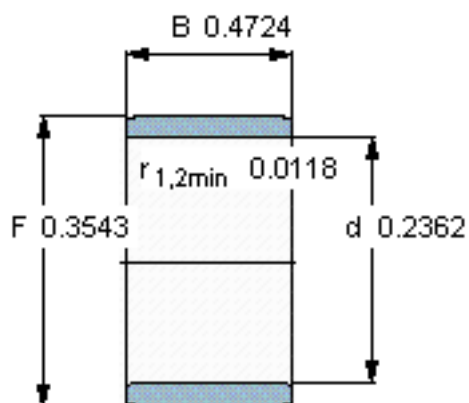

### SKF IR 6x9x12参数

主要尺寸	d	6	mm	-
	F	9	mm	-
	B	12	mm	-
	最小	0.3	mm	-
重量	重量	3	g	-
型号	型号	IR 6x9x12	-	-

### SKF IR 6x9x12图片

参考资料:<http://www.sozhou.com/p/b46707ec.html>