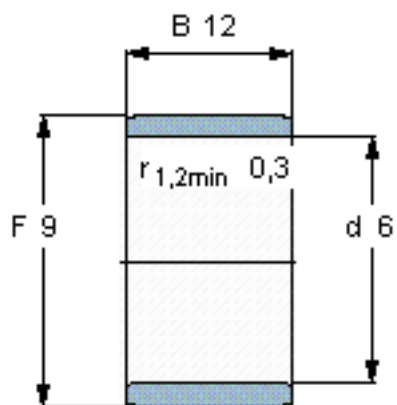

### SKF IR 6x9x12参数

主要尺寸	d	6	mm	-
	F	9	mm	-
	B	12	mm	-
	最小	0.3	mm	-
重量	重量	3	g	-
型号	型号	IR 6x9x12	-	-

### SKF IR 6x9x12图片

参考资料:<http://www.sozhou.com/p/b46707ec.html>