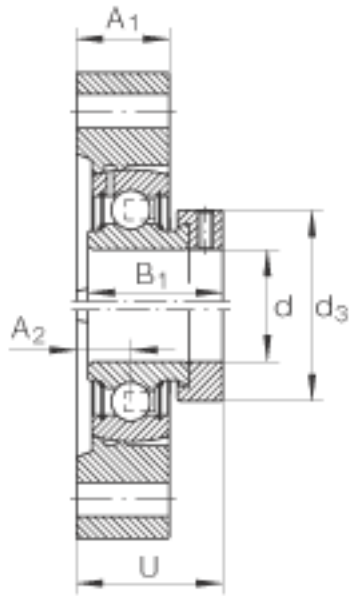

INA GLCTE20参数

尺寸	d	20	mm	-	
	H	90.5	mm	-	
	U	33	mm	-	
	A ₁	17	mm	-	
	A ₂	9.5	mm	-	
	B ₁	31	mm	-	
	d _{3 max}	33	mm	-	
	J	71.4	mm	-	
	L	66.5	mm	-	
	N	9	mm	-	
	Q	M6		润滑孔 45	
	重量	m	390	g	质量
		C _r	12800	N	基本额定动载荷，径向
基本额定载荷	C _{0r}	6600	N	基本额定静载荷，径向	
	说明	GG. GLCTE04		轴承座的型号	
		GRAE20-NPP-B		轴承的型号	

INA GLCTE20图片

参考资料:<http://www.sozhou.com/p/b45fbc25.html>