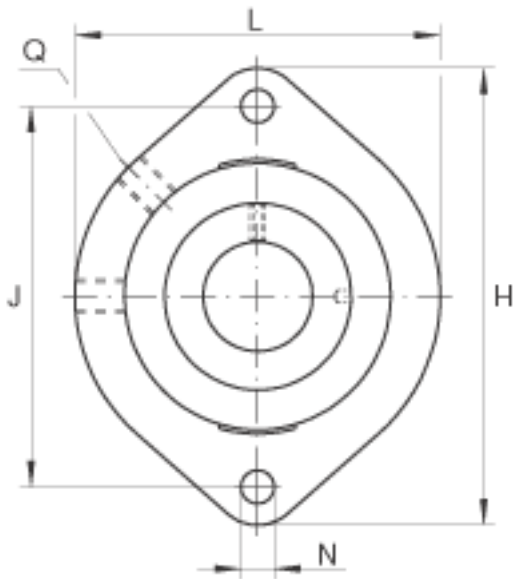

INA GLCTE20参数

尺寸	d	20	mm	-	
	H	90.5	mm	-	
	U	33	mm	-	
	A ₁	17	mm	-	
	A ₂	9.5	mm	-	
	B ₁	31	mm	-	
	d _{3 max}	33	mm	-	
	J	71.4	mm	-	
	L	66.5	mm	-	
	N	9	mm	-	
	Q	M6		润滑孔 45	
	重量	m	390	g	质量
		C _r	12800	N	基本额定动载荷，径向
基本额定载荷	C _{0r}	6600	N	基本额定静载荷，径向	
	说明	GG. GLCTE04		轴承座的型号	
		GRAE20-NPP-B		轴承的型号	

INA GLCTE20图片

参考资料:<http://www.sozhou.com/p/b45fbc25.html>