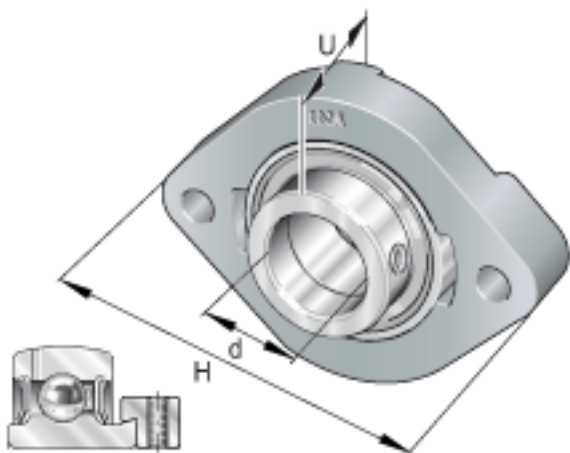

INA GLCTE20参数

尺寸	d	20	mm	-	
	H	90.5	mm	-	
	U	33	mm	-	
	A₁	17	mm	-	
	A₂	9.5	mm	-	
	B₁	31	mm	-	
	d_{3 max}	33	mm	-	
	J	71.4	mm	-	
	L	66.5	mm	-	
	N	9	mm	-	
	Q	M6		润滑孔 45	
	重量	m	390	g	质量
		C_r	12800	N	基本额定动载荷，径向
基本额定载荷	C_{0r}	6600	N	基本额定静载荷，径向	
	说明	GG. GLCTE04		轴承座的型号	
		GRAE20-NPP-B		轴承的型号	

INA GLCTE20图片