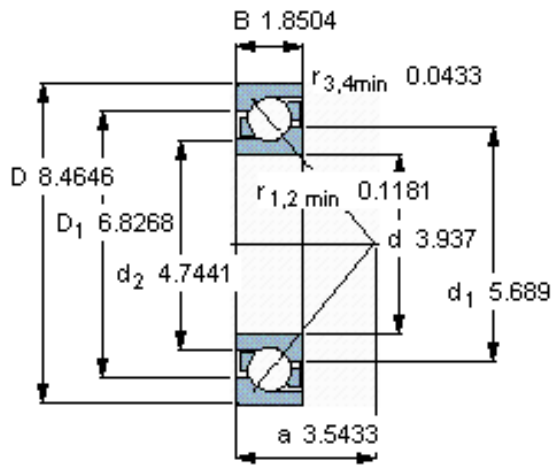

SKF 7320 BEGAF参数

主要尺寸	d	100	mm	-
	D	215	mm	-
	B	47	mm	-
基本额定载荷	C	203000	N	动载荷
	C_0	190000	N	静载荷
疲劳载荷极限	P_u	6400	N	-
额定转速	参考转速	3600	r/min	-
	极限转速	3600	r/min	-
重量	重量	8000	g	-
型号	* SKF 探索者轴承	7320 BEGAF	-	-

SKF 7320 BEGAF图片

参考资料:<http://www.sozhou.com/p/b41ca0b3.html>

计算系数

k_r 0,1

k_a 1,6

e 1,14

X 0,35

Y 0,57