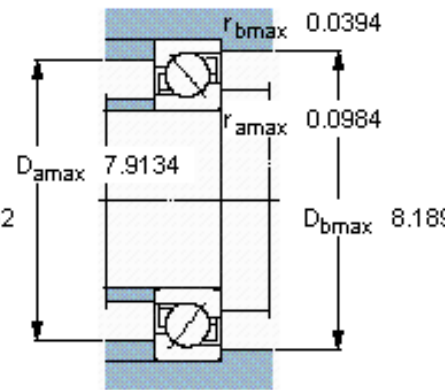

SKF 7320 BEGAF参数

主要尺寸	d	100	mm	-
	D	215	mm	-
	B	47	mm	-
基本额定载荷	C	203000	N	动载荷
	C_0	190000	N	静载荷
疲劳载荷极限	P_u	6400	N	-
额定转速	参考转速	3600	r/min	-
	极限转速	3600	r/min	-
重量	重量	8000	g	-
型号	* SKF 探索者轴承	7320 BEGAF	-	-

SKF 7320 BEGAF图片

参考资料:<http://www.sozhou.com/p/b41ca0b3.html>

计算系数

k_r 0,1

k_a 1,6

e 1,14

X 0,35

Y 0,57