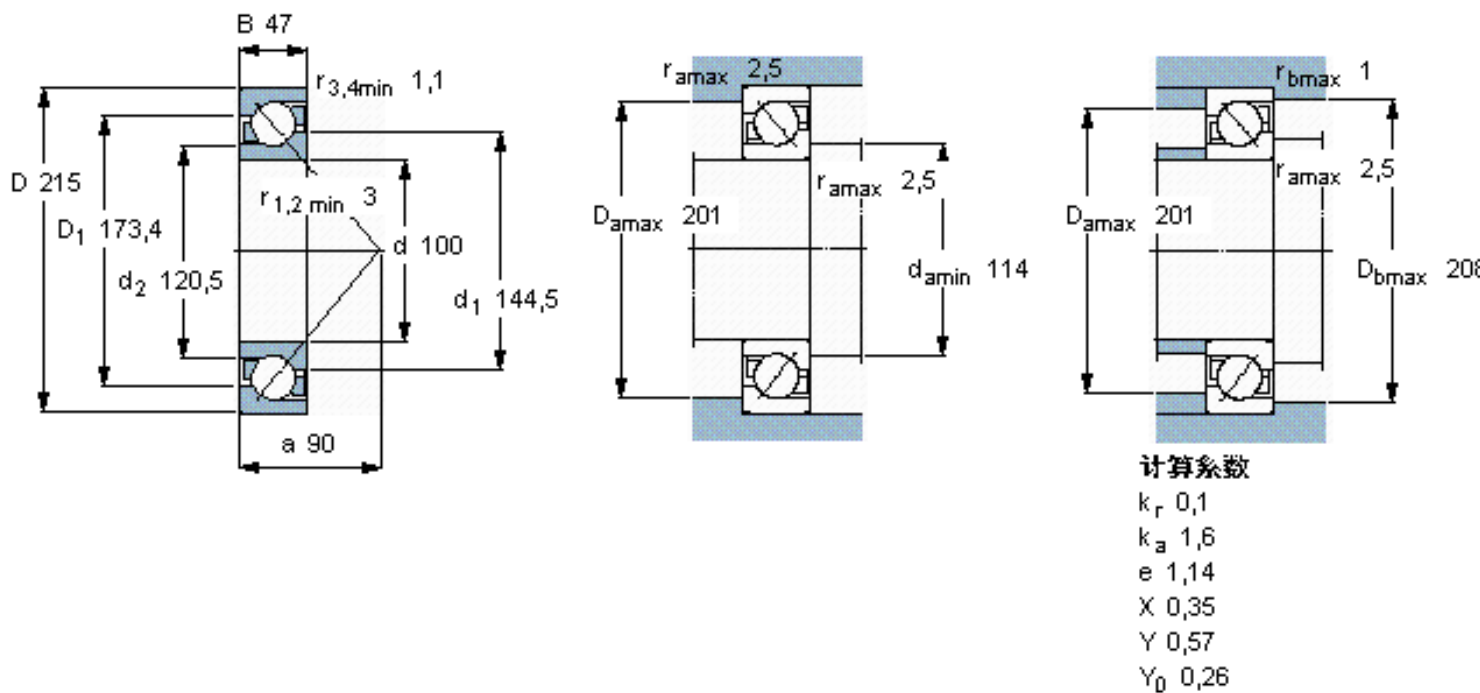

SKF 7320 BEGAF参数

主要尺寸	d	100	mm	-
	D	215	mm	-
	B	47	mm	-
基本额定载荷	C	203000	N	动载荷
	C_0	190000	N	静载荷
疲劳载荷极限	P_u	6400	N	-
额定转速	参考转速	3600	r/min	-
	极限转速	3600	r/min	-
重量	重量	8000	g	-
型号	* SKF 探索者轴承	7320 BEGAF	-	-

SKF 7320 BEGAF图片

参考资料:<http://www.sozhou.com/p/b41ca0b3.html>

计算系数

k_r 0,1

k_a 1,6

e 1,14

X 0,35

Y 0,57