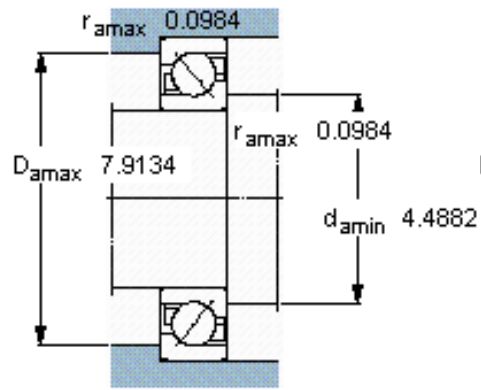

SKF 7320 BEGAF参数

主要尺寸	d	100	mm	-
	D	215	mm	-
	B	47	mm	-
基本额定载荷	C	203000	N	动载荷
	C_0	190000	N	静载荷
疲劳载荷极限	P_u	6400	N	-
额定转速	参考转速	3600	r/min	-
	极限转速	3600	r/min	-
重量	重量	8000	g	-
型号	* SKF 探索者轴承	7320 BEGAF	-	-

SKF 7320 BEGAF图片

参考资料:<http://www.sozhou.com/p/b41ca0b3.html>

计算系数

k_r 0,1

k_a 1,6

e 1,14

X 0,35

Y 0,57