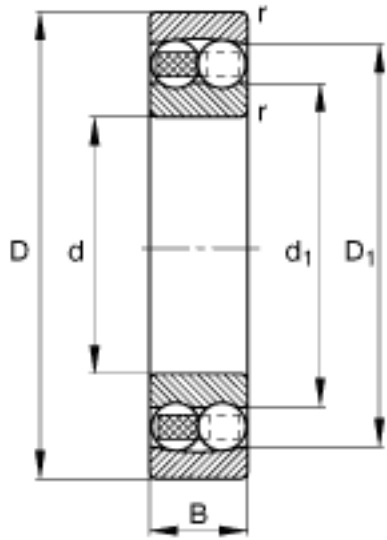

### FAG 1207-TVH参数

尺寸	d	35	mm	-
	D	72	mm	-
	B	17	mm	-
	D <sub>1</sub>	59.6	mm	-
	D <sub>a max</sub>	65	mm	-
	d <sub>1</sub>	47.7	mm	-
	d <sub>a min</sub>	42	mm	-
	r <sub>a max</sub>	1	mm	-
	r <sub>min</sub>	1.1	mm	-
重量	m	324	g	质量
基本额定载荷	C <sub>r</sub>	16000	N	基本额定动载荷，径向
计算系数	e	0.22		-
	Y <sub>1</sub>	2.8		-
	Y <sub>2</sub>	4.34		-
基本额定载荷	C <sub>0r</sub>	5100	N	基本额定静载荷，径向
计算系数	Y <sub>0</sub>	2.94		-
极限转速	n <sub>G</sub>	12000	r/min	极限转速
参考转速	n <sub>B</sub>	13200	r/min	参考速度
疲劳极限载荷	C <sub>ur</sub>	315	N	疲劳极限载荷，径向

### FAG 1207-TVH图片

参考资料:<http://www.sozhou.com/p/b411eacb.html>