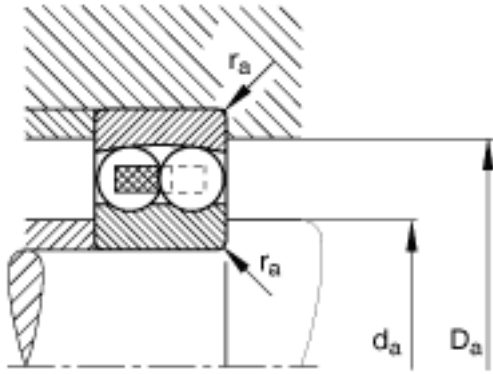

参考资料:<http://www.sozhou.com/p/b411eacb.html>