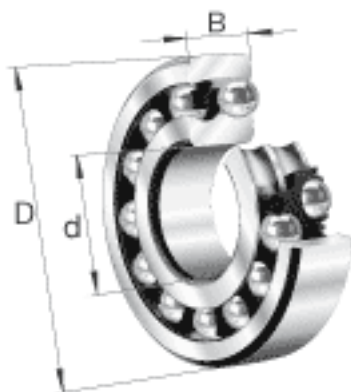

FAG 1207-TVH参数

尺寸	d	35	mm	-
	D	72	mm	-
	B	17	mm	-
	D₁	59.6	mm	-
	D_{a max}	65	mm	-
	d₁	47.7	mm	-
	d_{a min}	42	mm	-
	r_{a max}	1	mm	-
	r_{min}	1.1	mm	-
重量	m	324	g	质量
基本额定载荷	C_r	16000	N	基本额定动载荷，径向
计算系数	e	0.22		-
	Y₁	2.8		-
	Y₂	4.34		-
基本额定载荷	C_{0r}	5100	N	基本额定静载荷，径向
计算系数	Y₀	2.94		-
极限转速	n_G	12000	r/min	极限转速
参考转速	n_B	13200	r/min	参考速度
疲劳极限载荷	C_{ur}	315	N	疲劳极限载荷，径向

FAG 1207-TVH图片