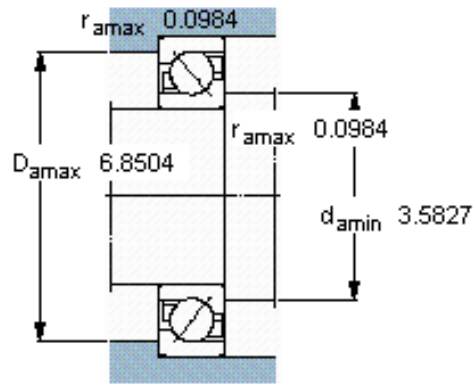

计算系数

k_r 0,11

k_a 1,7

e 1,14

X 0,35

Y 0,57

Y_0 0,26