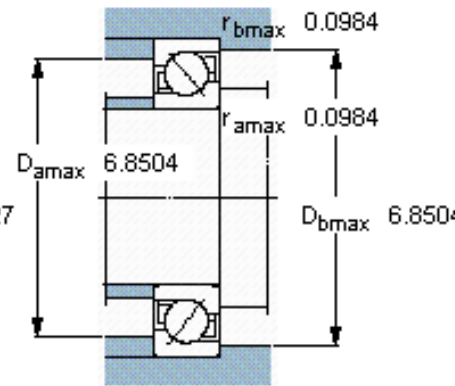

SKF 7415 BGAM参数

主要尺寸	d	75	mm	-
	D	190	mm	-
	B	45	mm	-
基本额定载荷	C	168000	N	动载荷
	C_0	140000	N	静载荷
疲劳载荷极限	P_u	5100	N	-
额定转速	参考转速	4300	r/min	-
	极限转速	4500	r/min	-
重量	重量	6850	g	-
型号	* SKF 探索者轴承	7415 BGAM	-	-

SKF 7415 BGAM图片

参考资料:<http://www.sozhou.com/p/b3bd0776.html>

计算系数

k_r 0,11

k_a 1,7

e 1,14

X 0,35

Y 0,57

Y_0 0,26