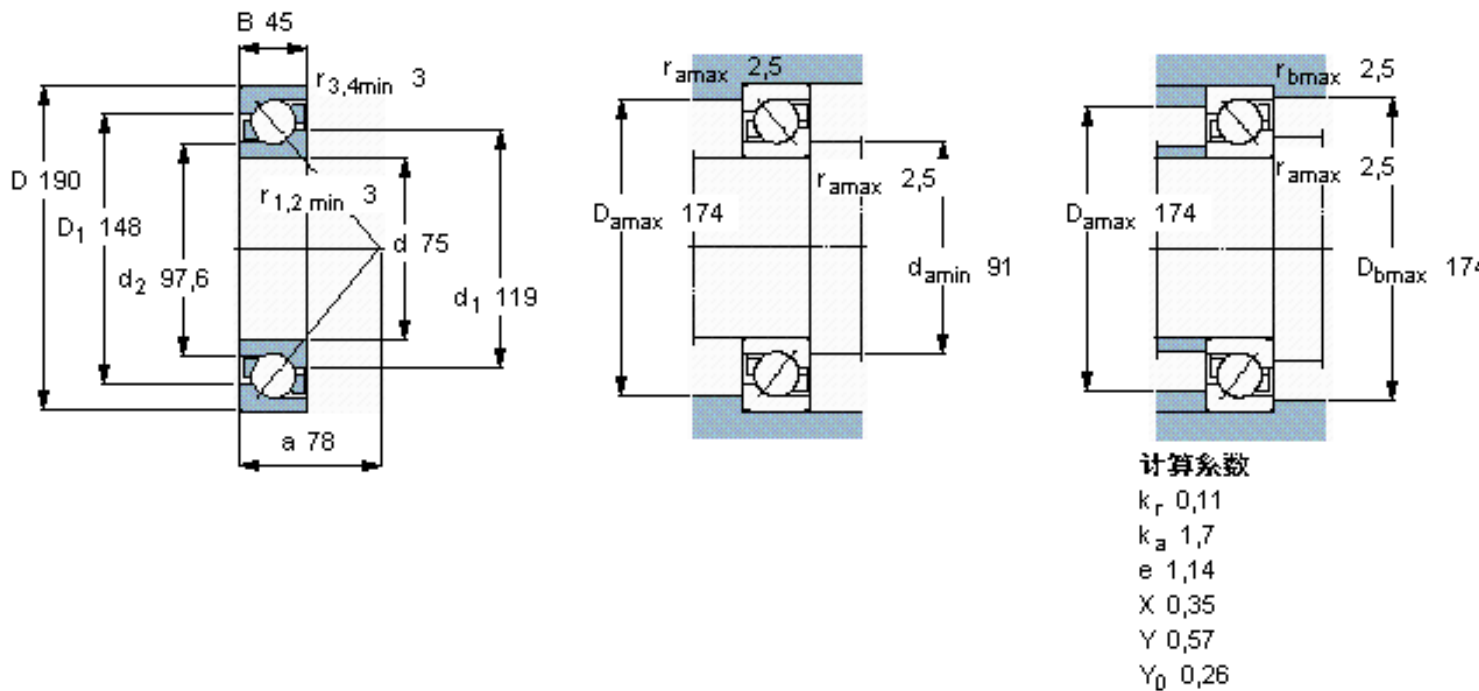

SKF 7415 BGAM参数

主要尺寸	d	75	mm	-
	D	190	mm	-
	B	45	mm	-
基本额定载荷	C	168000	N	动载荷
	C_0	140000	N	静载荷
疲劳载荷极限	P_u	5100	N	-
额定转速	参考转速	4300	r/min	-
	极限转速	4500	r/min	-
重量	重量	6850	g	-
型号	* SKF 探索者轴承	7415 BGAM	-	-

SKF 7415 BGAM图片

参考资料:<http://www.sozhou.com/p/b3bd0776.html>

计算系数

k_r 0,11

k_a 1,7

e 1,14

X 0,35

Y 0,57

Y_0 0,26