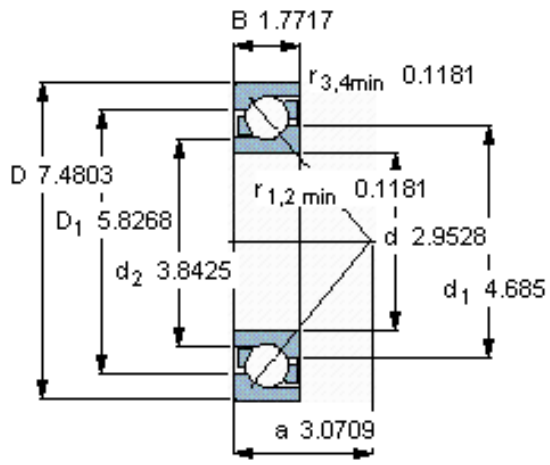

SKF 7415 BGAM参数

主要尺寸	d	75	mm	-
	D	190	mm	-
	B	45	mm	-
基本额定载荷	C	168000	N	动载荷
	C_0	140000	N	静载荷
疲劳载荷极限	P_u	5100	N	-
额定转速	参考转速	4300	r/min	-
	极限转速	4500	r/min	-
重量	重量	6850	g	-
型号	* SKF 探索者轴承	7415 BGAM	-	-

SKF 7415 BGAM图片

参考资料:<http://www.sozhou.com/p/b3bd0776.html>

计算系数

k_r 0,11

k_a 1,7

e 1,14

X 0,35

Y 0,57

Y_0 0,26