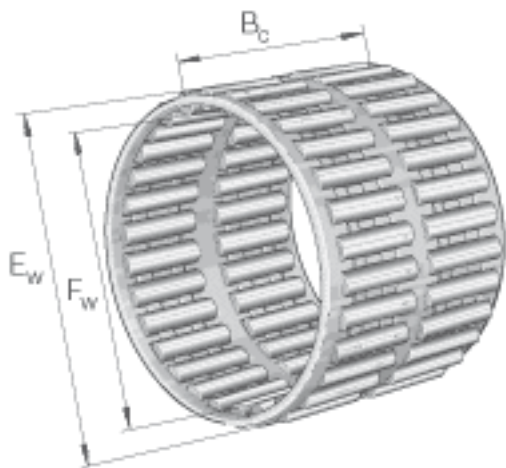

INA K32X40X42-ZW-TV参数

尺寸	F_w	32	mm	-
	E_w	40	mm	-
	B_c	42	mm	-
重量	m	77	g	质量
基本额定载荷	C_r	50000	N	基本额定动载荷, 径向
	C_{0r}	84000	N	基本额定静载荷, 径向
	C_{ur}	10500	N	疲劳极限载荷, 径向
极限转速	n_G	13600	r/min	极限转速
参考转速	n_B	7800	r/min	参考转速

INA K32X40X42-ZW-TV图片

参考资料:<http://www.sozhou.com/p/b3b962a3.html>