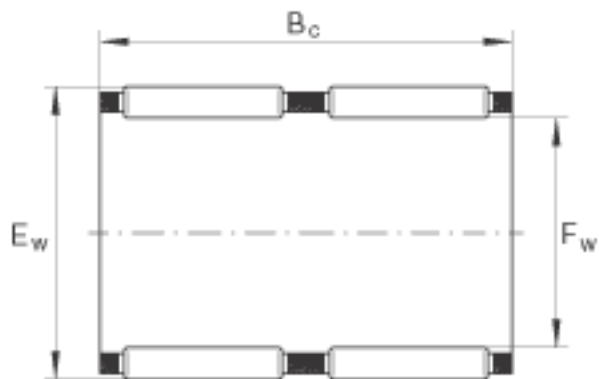

INA K32X40X42-ZW-TV参数

尺寸	F_w	32	mm	-
	E_w	40	mm	-
	B_c	42	mm	-
重量	m	77	g	质量
基本额定载荷	C_r	50000	N	基本额定动载荷, 径向
	C_{0r}	84000	N	基本额定静载荷, 径向
	C_{ur}	10500	N	疲劳极限载荷, 径向
极限转速	n_G	13600	r/min	极限转速
参考转速	n_B	7800	r/min	参考转速

INA K32X40X42-ZW-TV图片

参考资料:<http://www.sozhou.com/p/b3b962a3.html>