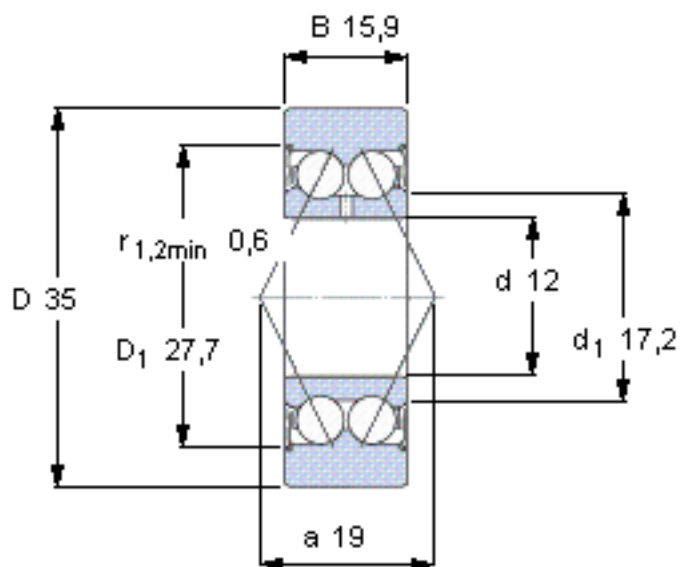

SKF 305701 C-2Z参数

主要尺寸	D	35	mm	-
	d	12	mm	-
	B	15.9	mm	-
基本额定载荷	C	9750	N	动载荷
	C_0	4750	N	静载荷
疲劳载荷极限	P_u	200	N	-
最大径向载荷	F_{Rr}	3900	N	-
	F_{0r}	5600	N	-
极限转速	极限转速	9500	r/min	-
重量	重量	76	g	-
型号	型号	305701 C-2Z	-	-

SKF 305701 C-2Z图片

参考资料:<http://www.sozhou.com/p/b3b6edce.html>