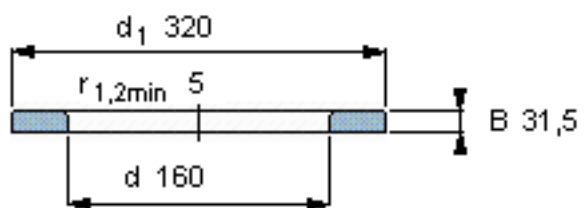

SKF WS 89432参数

尺寸	d	160	mm	-
	D	-	mm	-
	B	31.5	mm	-
	d_1	320	mm	-
	D_1	-	mm	-
	$r_1、r_{1.2}$	5	mm	-
重量	重量	14800	g	-
型号	型号	WS 89432	-	-

SKF WS 89432图片

轴垫圈

轴垫圈

参考资料:<http://www.sozhou.com/p/b3a06c05.html>