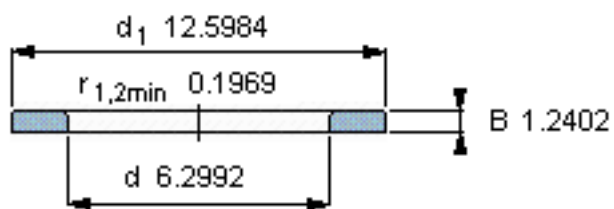

SKF WS 89432参数

尺寸	d	160	mm	-
	D	-	mm	-
	B	31.5	mm	-
	d_1	320	mm	-
	D_1	-	mm	-
	$r_1、r_{1.2}$	5	mm	-
重量	重量	14800	g	-
型号	型号	WS 89432	-	-

SKF WS 89432图片

轴垫圈

轴垫圈

参考资料:<http://www.sozhou.com/p/b3a06c05.html>