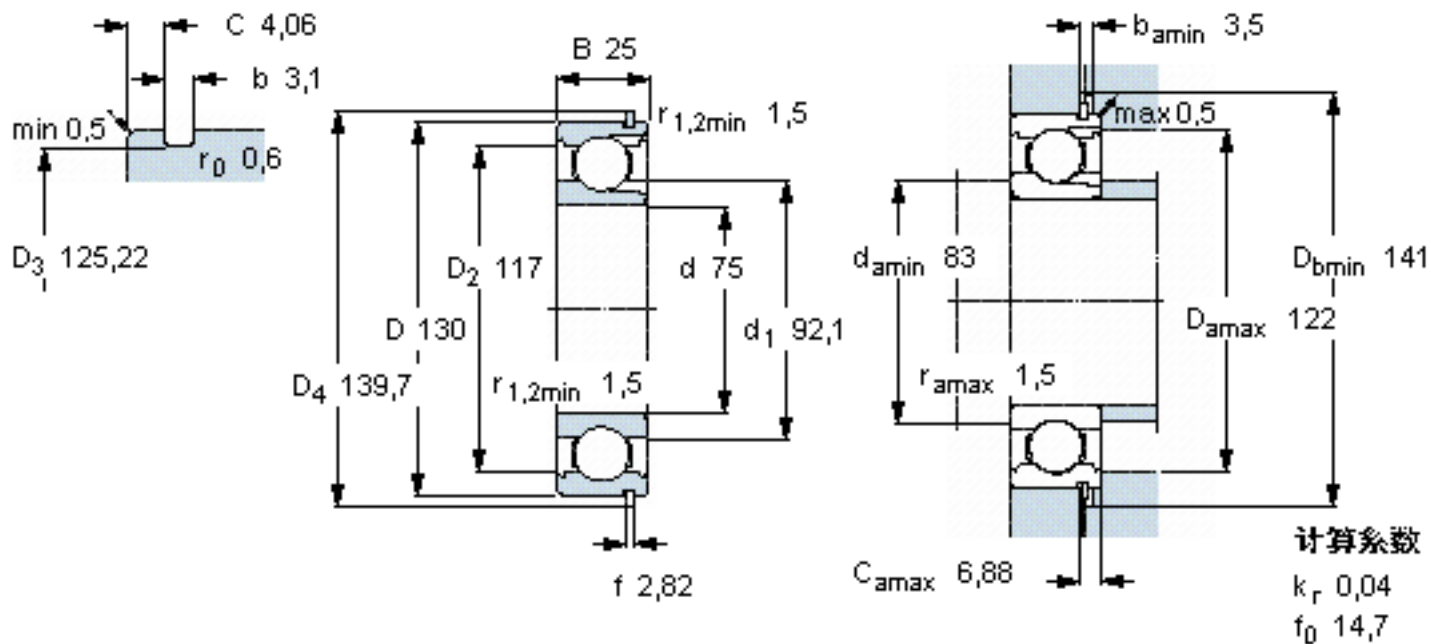

SKF 215 NR参数

主要尺寸	d	75	mm	-
	D	130	mm	-
	B	25	mm	-
基本额定载荷	C	72100	N	动载荷
	C_0	72000	N	静载荷
疲劳载荷极限	P_u	3000	N	-
额定转速	参考转速	9000	r/min	-
	极限转速	5600	r/min	-
重量	重量	1250	g	-
型号	带开口环的轴承	215 NR	-	-
	开口环	SP 130	-	-

SKF 215 NR图片

参考资料: <http://www.sozhou.com/p/b38880aa.html>