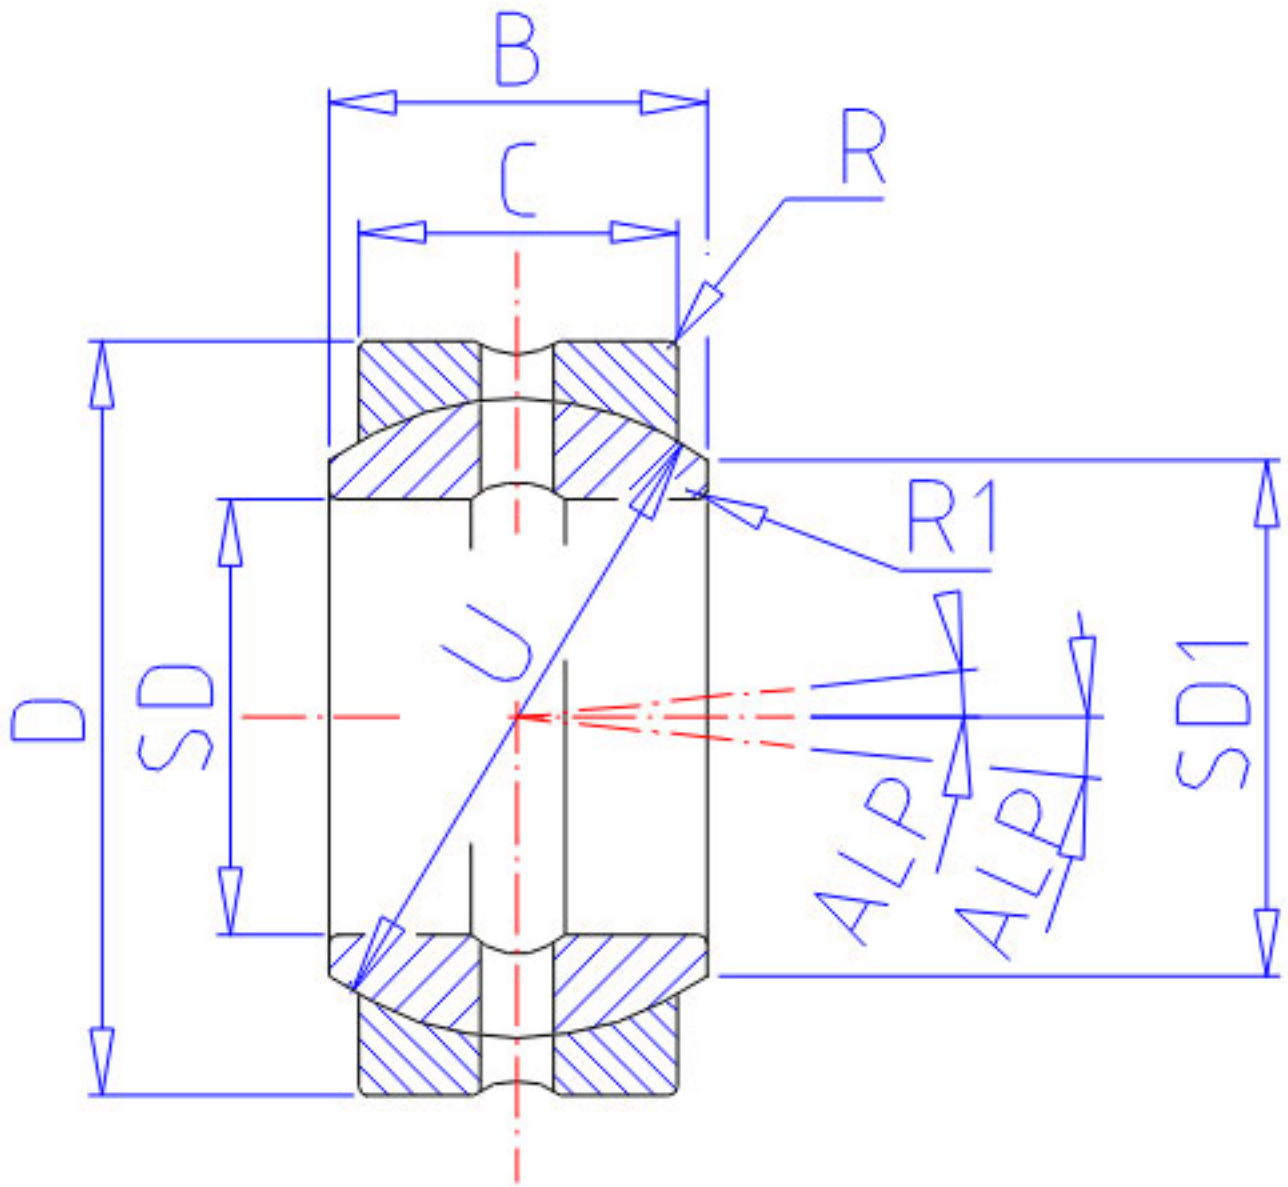

参考资料:<http://www.sozhou.com/p/b36c1a8d.html>