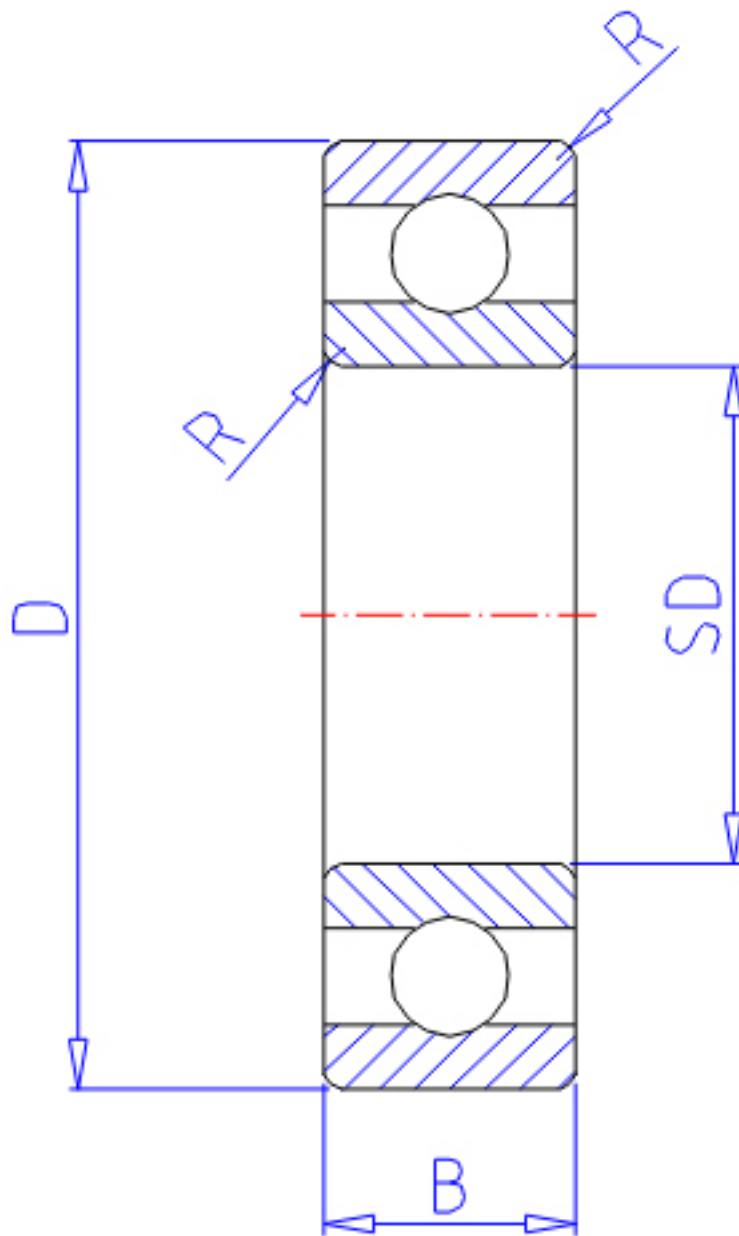

NTN 60/28参数

主要尺寸	SD	28	mm	-
	D	52	mm	外径
	B	12	mm	宽度
	R	0.6	mm	-
型号	ORDER	60/28		型号
基本额定载荷	CR	12500	N	动载荷
	COR	7400	N	静载荷
	CRF	1270	kgf	动载荷
	CORF	755	kgf	静载荷
极限转速	LSG	14000	r/min	脂润滑
	LSO	16000	r/min	油润滑
重量	MASS	100	g	重量

NTN 60/28图片

参考资料:<http://www.sozhou.com/p/b3645c57.html>