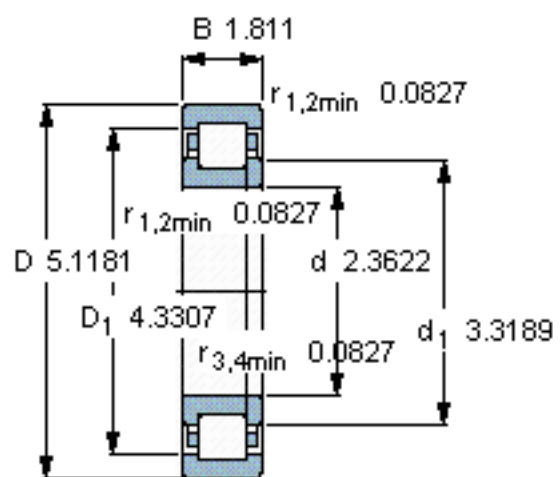

SKF NUP 2312 ECP *参数

主要尺寸	d	60	mm	-
	D	130	mm	-
	B	46	mm	-
基本额定载荷	C	260000	N	动载荷
	C_0	265000	N	静载荷
疲劳载荷极限	P_u	34500	N	-
额定转速	参考转速	5600	r/min	-
	极限转速	6700	r/min	-
重量	重量	2850	g	-
型号	* SKF 探索者轴承	NUP 2312 ECP *	-	-
角圈	型号	-	-	-

SKF NUP 2312 ECP *图片

计算系数

k_r 0,25

e 0,3 Y 0,4

参考资料:<http://www.sozhou.com/p/b32e9a7e.html>

计算系数

k_r 0,25

e 0,3 Y 0,4