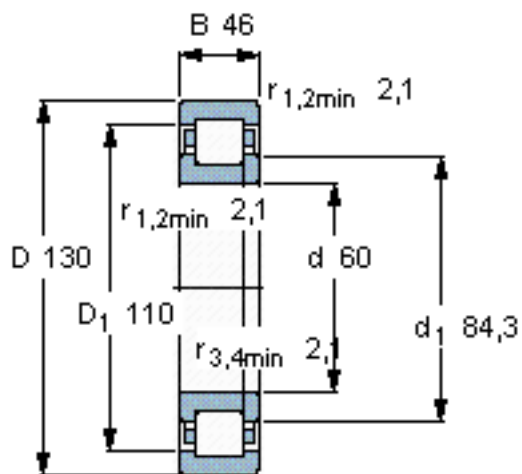

SKF NUP 2312 ECP *参数

主要尺寸	d	60	mm	-
	D	130	mm	-
	B	46	mm	-
基本额定载荷	C	260000	N	动载荷
	C_0	265000	N	静载荷
疲劳载荷极限	P_u	34500	N	-
额定转速	参考转速	5600	r/min	-
	极限转速	6700	r/min	-
重量	重量	2850	g	-
型号	* SKF 探索者轴承	NUP 2312 ECP *	-	-
角圈	型号	-	-	-

SKF NUP 2312 ECP *图片

计算系数

k_r 0,25

e 0,3 Y 0,4

参考资料:<http://www.sozhou.com/p/b32e9a7e.html>

计算系数

k_r 0,25

e 0,3 Y 0,4