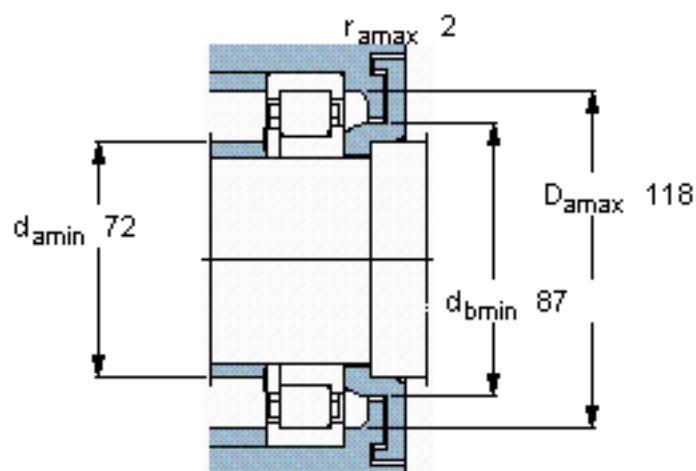

SKF NUP 2312 ECP *参数

主要尺寸	d	60	mm	-
	D	130	mm	-
	B	46	mm	-
基本额定载荷	C	260000	N	动载荷
	C_0	265000	N	静载荷
疲劳载荷极限	P_u	34500	N	-
额定转速	参考转速	5600	r/min	-
	极限转速	6700	r/min	-
重量	重量	2850	g	-
型号	* SKF 探索者轴承	NUP 2312 ECP *	-	-
角圈	型号	-	-	-

SKF NUP 2312 ECP *图片

计算系数

k_r 0,25

e 0,3 Y 0,4

参考资料:<http://www.sozhou.com/p/b32e9a7e.html>

计算系数

k_r 0,25

e 0,3 Y 0,4