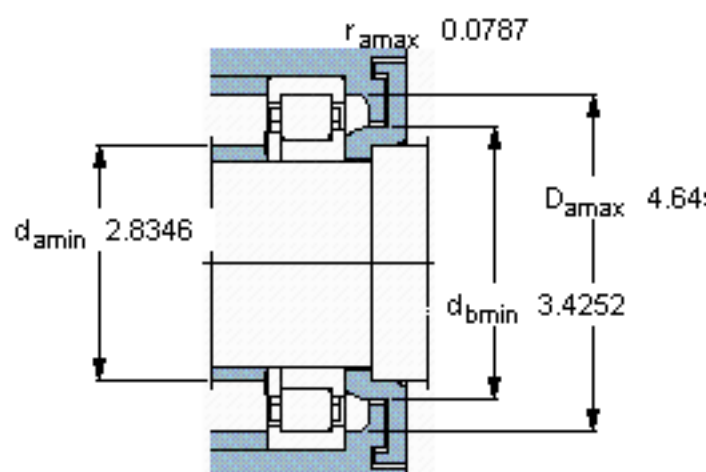

SKF NUP 2312 ECP *参数

主要尺寸	d	60	mm	-
	D	130	mm	-
	B	46	mm	-
基本额定载荷	C	260000	N	动载荷
	C_0	265000	N	静载荷
疲劳载荷极限	P_u	34500	N	-
额定转速	参考转速	5600	r/min	-
	极限转速	6700	r/min	-
重量	重量	2850	g	-
型号	* SKF 探索者轴承	NUP 2312 ECP *	-	-
角圈	型号	-	-	-

SKF NUP 2312 ECP *图片

计算系数

k_r 0,25

e 0,3 Y 0,4

参考资料:<http://www.sozhou.com/p/b32e9a7e.html>

计算系数

k_r 0,25

e 0,3 Y 0,4